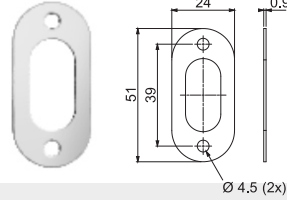

522 R

Cerradura rolete

522R

TERMINACIÓN ESPEJO

CONTRA TESTA

CON 292

Espejo

DOB 690

Bisagra para puerta 2 paletas

DOB 840

Bisagra para puerta 3 paletas

Las imágenes son ilustrativas.

Contacto:

Tel-Fax: 061 571591 / 061 570558

Cel: (+595) 983 957196 / (+595) 986 889118 / (+595) 983 899035