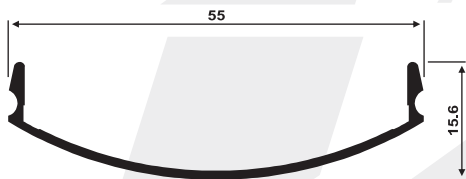

PCG-074

0,242 Kg/m

Tapa para pasamano