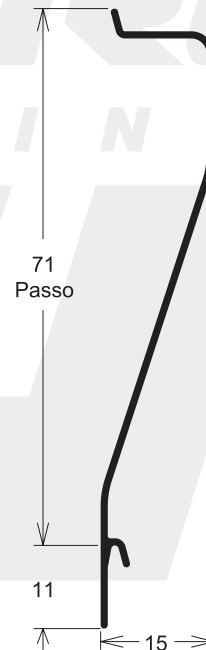

VZ-9075 0,259 kg/m

Veneziana sin ventilación