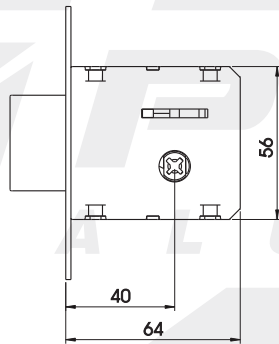

FRA 440 Cerradura auxiliar

CONTRA TESTA

ROSETA INOX

PIVOT-855 Pivotante p/ puerta

MANIJONES

Manijon en "HTB-TR"

O' 32mm = 120x100cm
O' 32mm = 100x60cm
O' 32mm = 80x40cm

Manijon en "BCH"