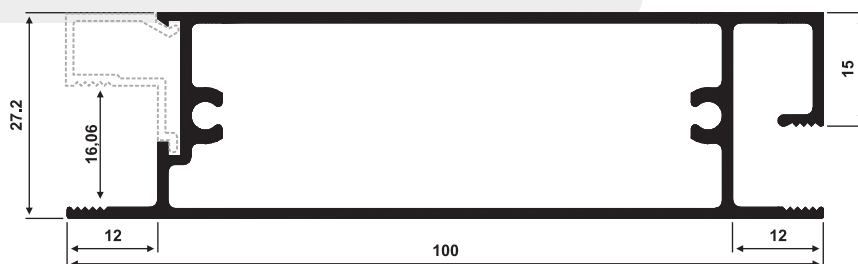

PME-086 0,132 Kg/m

Baguete contravidrio veneziano VZ - 023

PME-078 1,045 Kg/m

Travesaño