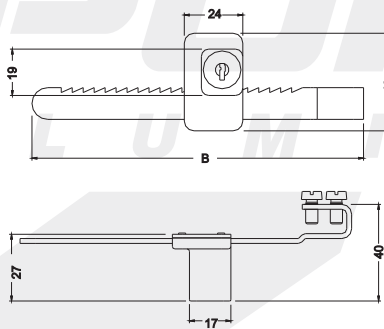

0,192 Kg/m

Guía superior

PDS-295

0,203 Kg/m

Guía Inferior

VTR-3011

Cerradura para vitrina

■ Cromado / Inox
■ Pintado negro