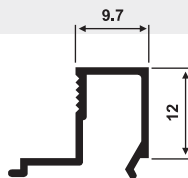

PME-086 0,132 Kg/m

Baguete contravidrio veneziano VZ - 023