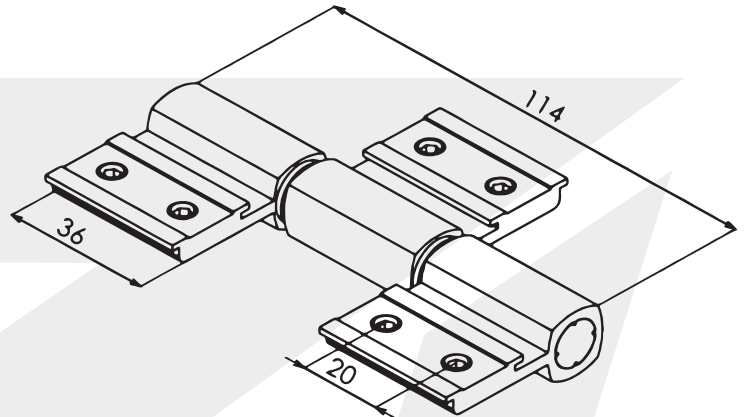

Accesorios para **Carpintería de Aluminio**
Línea **módulo especial / puerta de giro**

DOB 751

Bisagra para puerta de línea 30

DOB 840

Bisagra 3 pestañas para puerta lateral

CON 386

Contrresta para cerradura