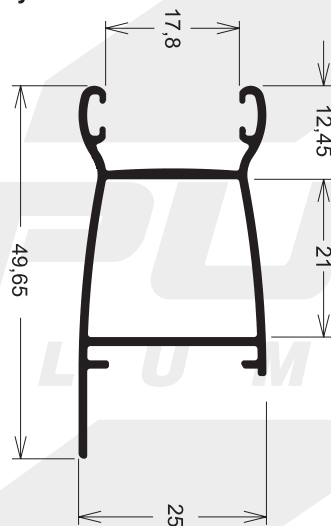

INN-9005 0,929 kg/m

Zócalo inferior para puerta

INN-9004 0,470 kg/m

Hoja de correr

INN-9006 0,458 kg/m

Hoja lateral

INN-9008 0,423 kg/m

Hoja enganche interno