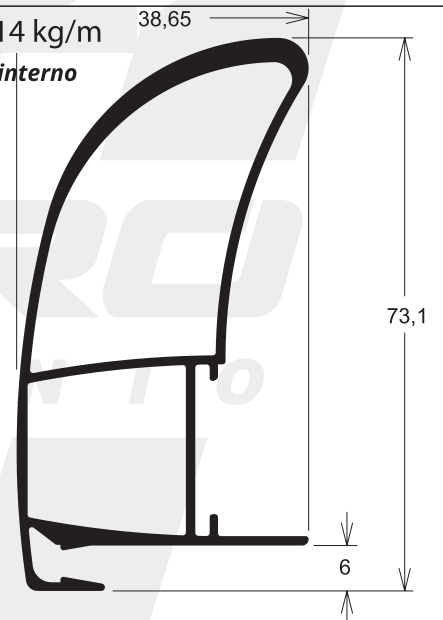

INN-9010 1,014 kg/m

Enganche y tubular interno para puerta