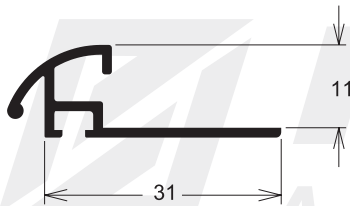

INN-9049 0,227 kg/m

Tapa terminación inferior da puerta