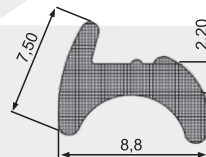

**GUA 039
AL 149**