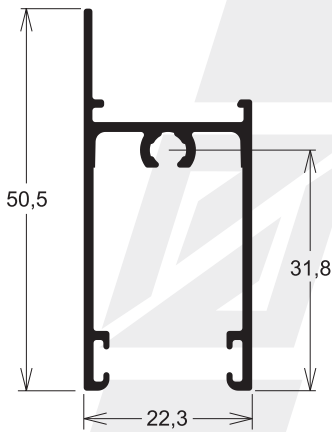

INN-9004 0,470 kg/m

Hoja de correr