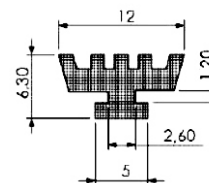

Felpas de Vedación

CÓD.	LARGO BASE (B)	ALTO FELPA (A)	UNIT.
FIT 201	5	5	50mt.
FIT 206	5	6	50mt.
FIT 210	5	7	50mt.
FIT 212	5	8	50mt.
FIT 214	5	10	50mt.
FIT 216	7	5	50mt.
FIT 220	7	6	50mt.
FIT 223	7	7	50mt.
FIT 227	7	10	50mt.
FIT 246	7,5	6,3	50mt.

GOMA ADHESIVA PVC

CÓD.	LARGO BASE (B)	ALTO FELPA (A)	UNIT.
GUA 172	11mm	2mm	10mt.
GUA 258	11mm	4mm	10mt.
GUA 157	11mm	6mm	10mt.

GOMAS EN EPDM

GUA 030

Escala 1:1 - Unidades en mm.

Las imágenes son ilustrativas.