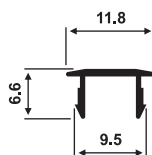

PBT-043

0,067 Kg/m

Tapita 8mm