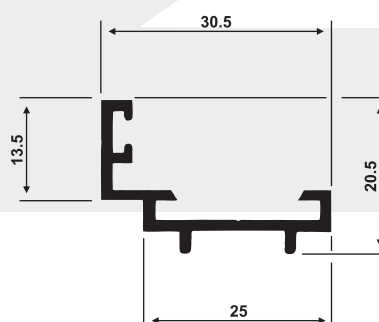

PBG-001 0,100 Kg/m

Contravidrio

Las imágenes son ilustrativas.

Escala 1:1 - Unidades en mm.

Contacto:

Tel-Fax: 061 571591 / 061 570558

Cel: (+595) 983 957196 / (+595) 986 889118 / (+595) 983 899035