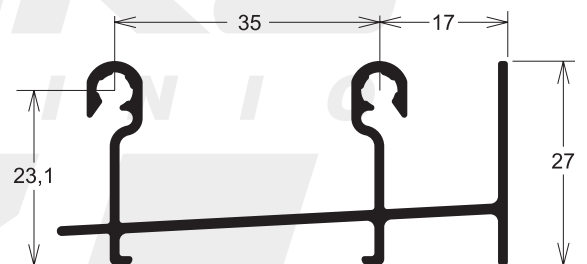

INN-9114 0,616 kg/m

Guía Inferior para puerta 27mm 2 carriles