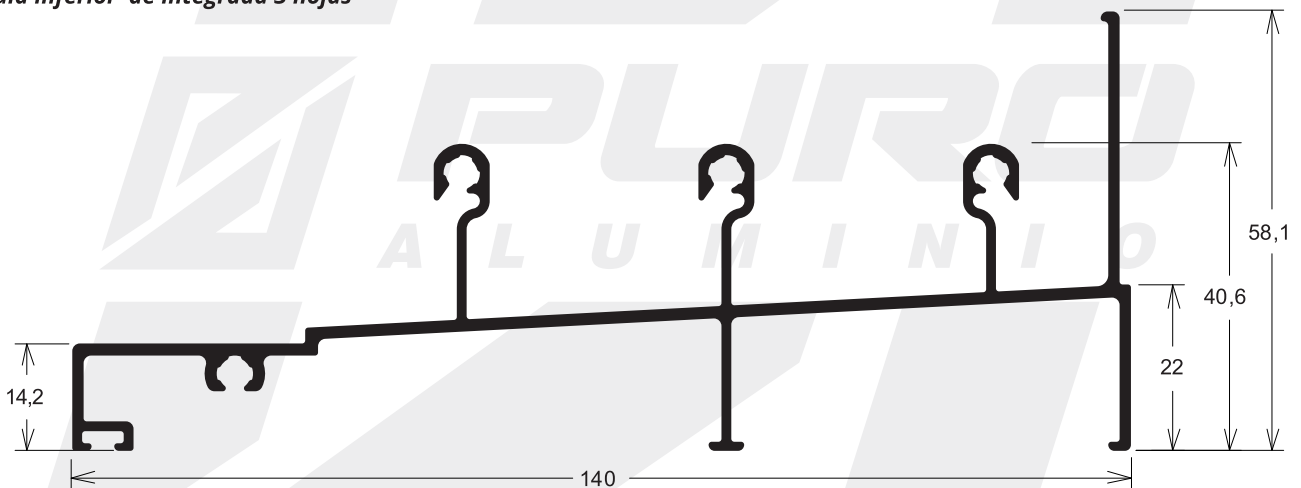

INN-9177 1,463 kg/m

Guía inferior de integrada 3 hojas

LG-9170 0,827 kg/m

Marco lateral liso integrada 3 hojas