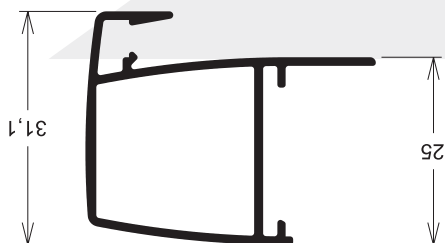

INN-9005 0,929 kg/m

Zócalo inferior para puerta

INN-9004 0,470 kg/m

Hoja de correr

INN-9006 0,458 kg/m

Hoja lateral

INN-9008 0,423 kg/m

Hoja enganche interno