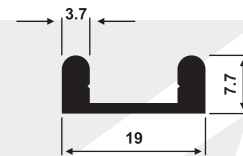

0,192 Kg/m

Guía superior

PDS-295

0,203 Kg/m

Guía Inferior

VTR-3011

Cerradura para vitrina

■ Cromado / Inox
■ Pintado negro