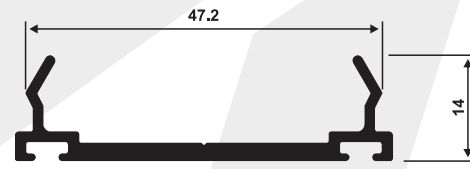

PFC-543

0,434 Kg/m

Presilla 100x500mm