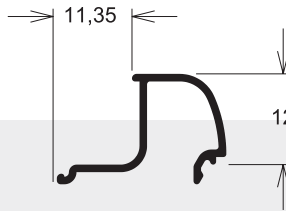

Las imágenes son ilustrativas.

Contacto:

Tel-Fax: 061 571591 / 061 570558

Cel: (+595) 983 957196 / (+595) 986 889118 / (+595) 983 899035

INN-9017 0,138 kg/m

Contra vidrio horizontal

INN-9018 0,134 kg/m

Contra vidrio vertical