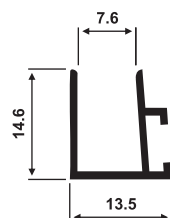

PBT-046

0,127 Kg/m

Guía Lateral 8mm