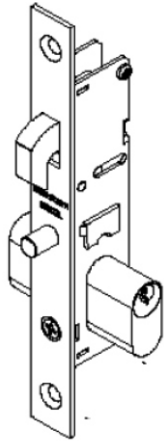

FRA 6115

Cerradura pico de loro para puerta correriza

* Colores negro / blanco y cromado