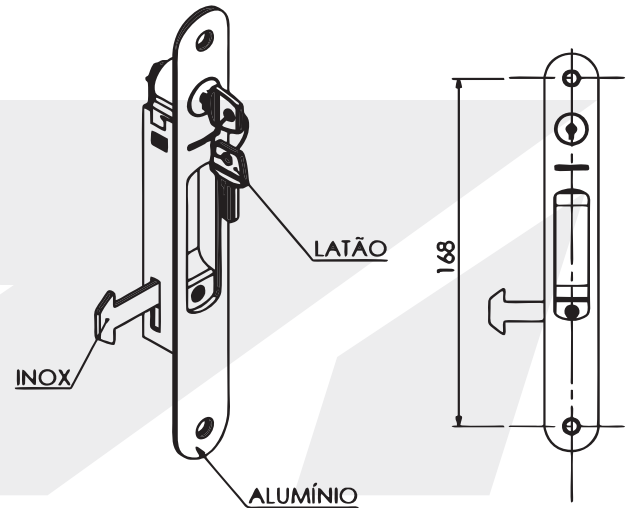

Cerradura uñera 162mm

* Colores negro / blanco y gris

FEC-012

Cerradura uñera con llave 162mm / 192mm

* Colores negro / blanco y gris

CON-280

Línea 25

Uñera ciega 162mm / 192mm

* Colores negro / blanco y gris

Las imágenes son ilustrativas.

Contacto:

Tel-Fax: 061 571591 / 061 570558

Cel: (+595) 983 957196 / (+595) 986 889118 / (+595) 983 899035

NYL190

Penil de fijación de vista
Nylon negro