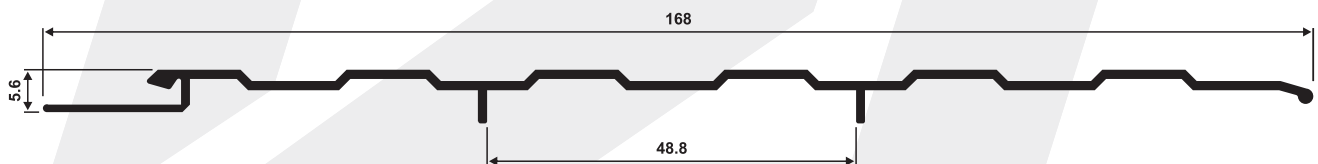

PLB-108 0,843 Kg/m

Lambril con baguete

PLB-165 1,354 Kg/m

Lambril sin baguete

PLB-050 0,626 kg/m

PLB-037 0,693 kg/m

Las imágenes son ilustrativas.

Escala 1:1 - Unidades en mm.