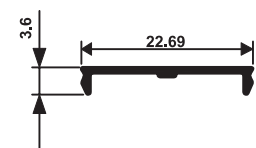

Las imágenes son ilustrativas.

Escala 1:1 - Unidades en mm.

Contacto:

Tel-Fax: 061 571591 / 061 570558

Cel: (+595) 983 957196 / (+595) 986 889118 / (+595) 983 899035