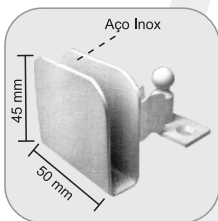

3211 Z - Contra Cerradura Bater

1511AX / 3230 Z - Espejo para 1510X / 3530

Las imágenes son ilustrativas.

3530 P - Cerradura central Presión

3534 P - Contra cerradura central Presión

1702 - Fixador de Puerta Presión