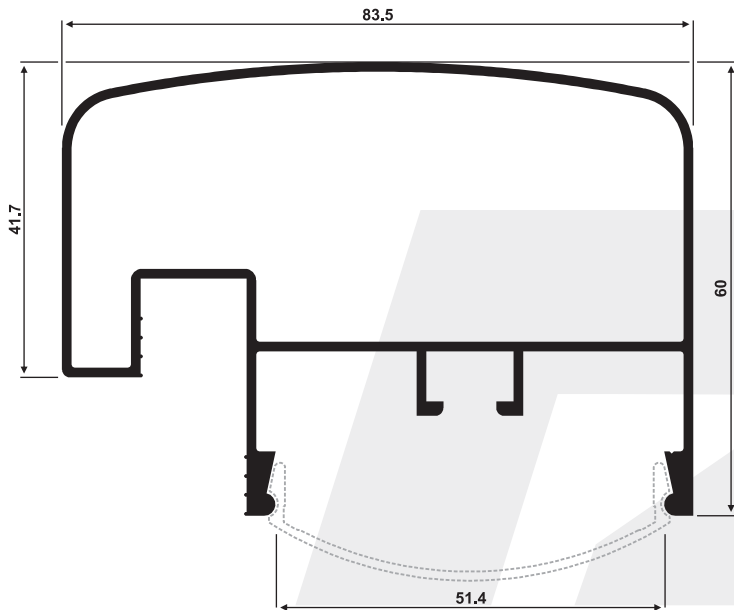

PCG-083

1,199 Kg/m

Pasamano para Gradil