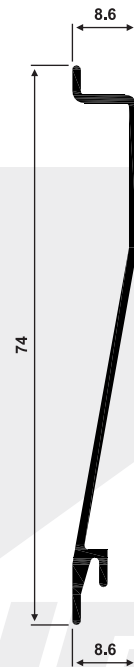

PVZ-023 0,292 Kg/m

Perfil Veneciano sin ventilación

US-282 0,280 Kg/m

Perfil Veneciano con ventilación

PVZ-024 0,278 Kg/m

Perfil Veneciano sin ventilación

US-280 0,270 Kg/m

Perfil Veneciano con ventilación

PVZ-006 0,296 Kg/m

Perfil Veneciano sin ventilación

PUS-285 0,290 Kg/m

Perfil Veneciano con ventilación

VZ-9075 0,259 Kg/m

Perfil Veneciano sin ventilación

Escala 1:1 - Unidades en mm.

Las imágenes son ilustrativas.