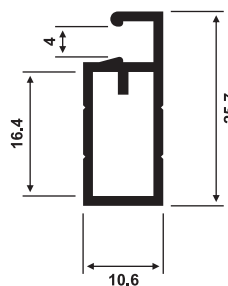

Perfil Mosqueteiro

PDS-027 0,130 Kg/m

Perfil para cielo raso

Las imágenes son ilustrativas.

Contacto:

Tel-Fax: 061 571591 / 061 570558

Cel: (+595) 983 957196 / (+595) 986 889118 / (+595) 983 899035

PLB-108 0,843 Kg/m