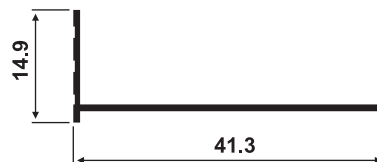

PBX-005 0,170 Kg/m

Perfil Lateral