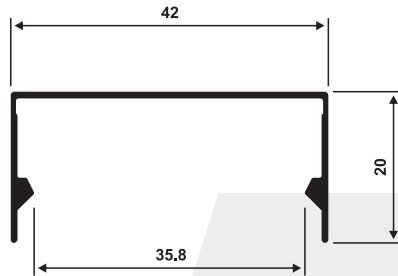

Perfiles para Fachada
Perfiles para Fachada 100x50 / 80x40mm

PFC-013

0,249 Kg/m

Tapa para Tubo Fachada 80x40mm