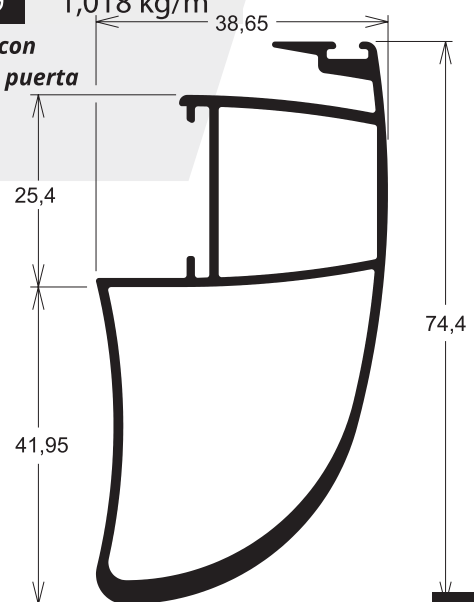

INN-9007 0,440 kg/m

Hoja enganche externo

INN-9181 0,512 kg/m

Hoja enganche doble

Las imágenes son ilustrativas.

INN-9035 0,934 kg/m

Hoja enganche externo con tubular

INN-9011 0,635 kg/m

Hoja enganche interno con refuerzo

INN-9079 0,841 kg/m

Hoja lateral con tirador y refuerzo

INN-9010 1,014 kg/m

Enganche y tubular interno para puerta

INN-9068 1,038 kg/m

Hoja central con tubular

INN-9009 1,018 kg/m

Enganche con felpa para puerta

Perfiles para **carpintería de aluminio**
Línea **Innovar / Puertas y ventanas**

INN-9078 0,132 kg/m

Contra vidrio para veneziana

INN-9015 0,503 kg/m

Divisor de hojas travesaño