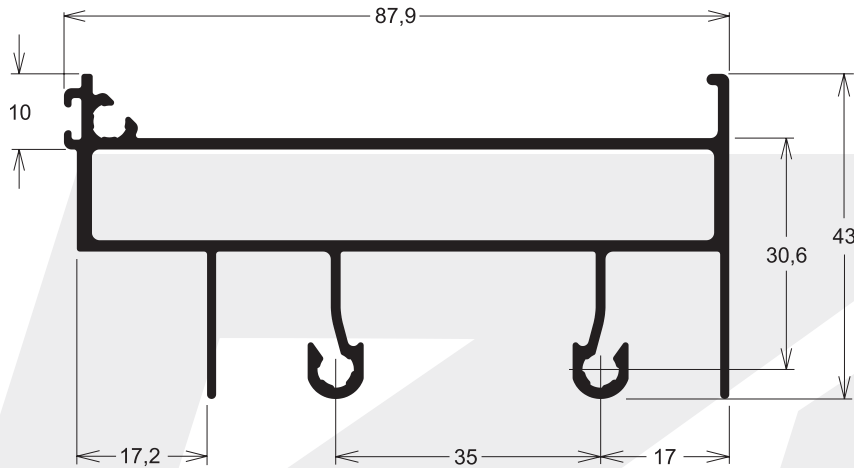

Tapa junta / Arremate

Las imágenes son ilustrativas.

Contacto:
Tel-Fax: 061 571591 / 061 570558
Cel: (+595) 983 957196 / (+595) 986 889118 / (+595) 983 899035

INN-9034 1,323 kg/m

Guía Superior para 2 rieles integrada