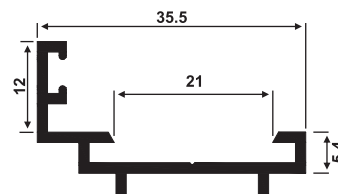

P30-034 0,267 Kg/m

Batiente de puerta

PUR-007 0,102kg/m

Click terminación