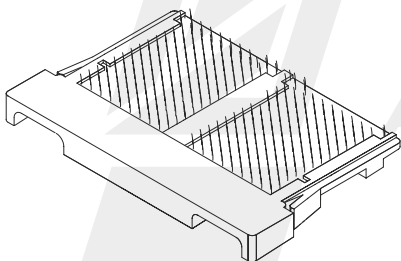

NYL452

Caja de Dreno
Nylon blanco o negro