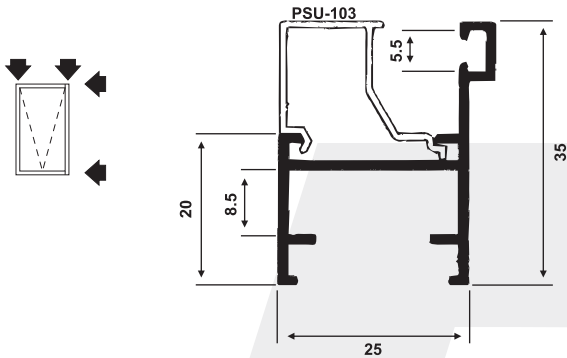

PSU-079 0,341 Kg/m

Marco de proyectante

PSU-102 0,111 Kg/m

Contravidrio