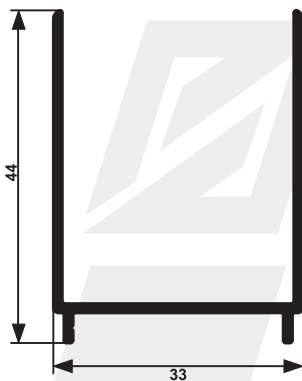

Montante para puerta

PLB-108 0,843 Kg/m

Lambril

PUR-005 0.385kg/m

Prolongador

PME-183 0,605 Kg/m

Marco de la puerta

PUR-010 0,193kg/m