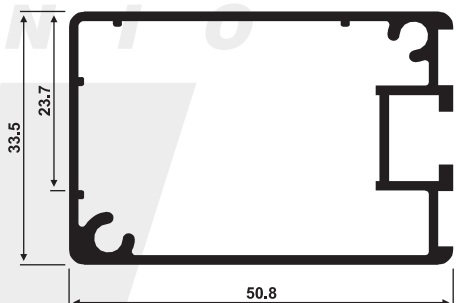

PCG-077

0,732 Kg/m

Parante para pasamano