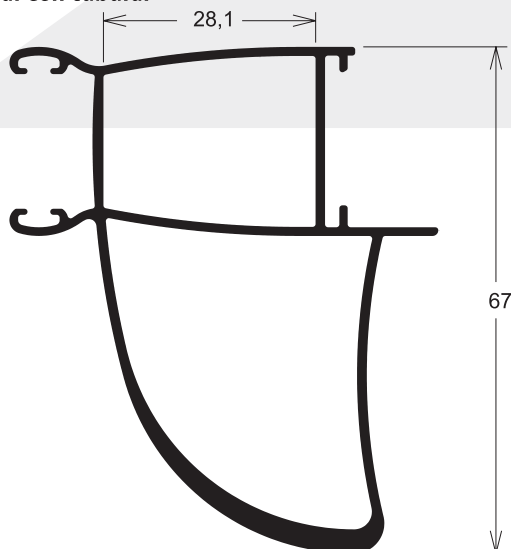

Hoja enganche interno con refuerzo

INN-9079 0,841 kg/m

Hoja lateral con tirador y refuerzo

INN-9010 1,014 kg/m

Enganche y tubular interno para puerta

INN-9068 1,038 kg/m

Hoja central con tubular

INN-9009 1,018 kg/m