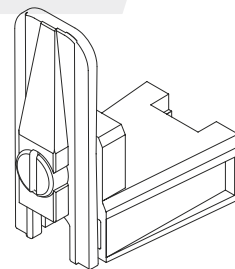

NYL456

Guía Deslizante 28 mm
Nylon blanco o negro