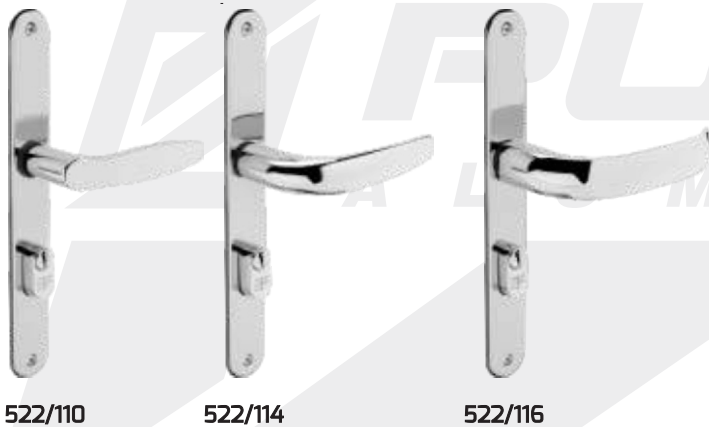

MANI 522 Manija para cerradura 522