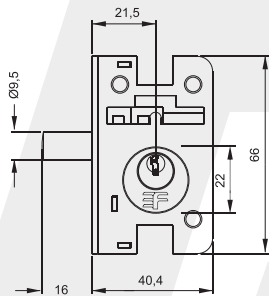

Agujero Blindex

Atiende la norma Brasileira ABNT/NBR 14651

REFERENCIA	DESCRIPCIÓN
3031	Puerta Batiente - Cilindro Redondo

3031

EXTERNA

Cromado

Color negro

Recorte Santa Marina

Atiende la norma Brasileira ABNT/NBR 14651

REFERENCIA	DESCRIPCIÓN
3041	Puerta Batiente - Cilindro Redondo

3041