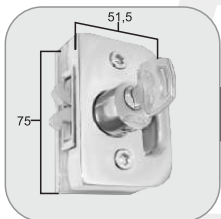

3532-R - M - Cerradura mini para ventana