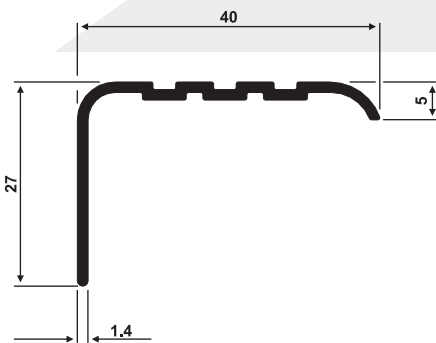

PRM-018 (ME-013) 0,253 Kg/m

Arremate para Piso

PTL-001 0,262 Kg/m

Perfil Mosqueteiro