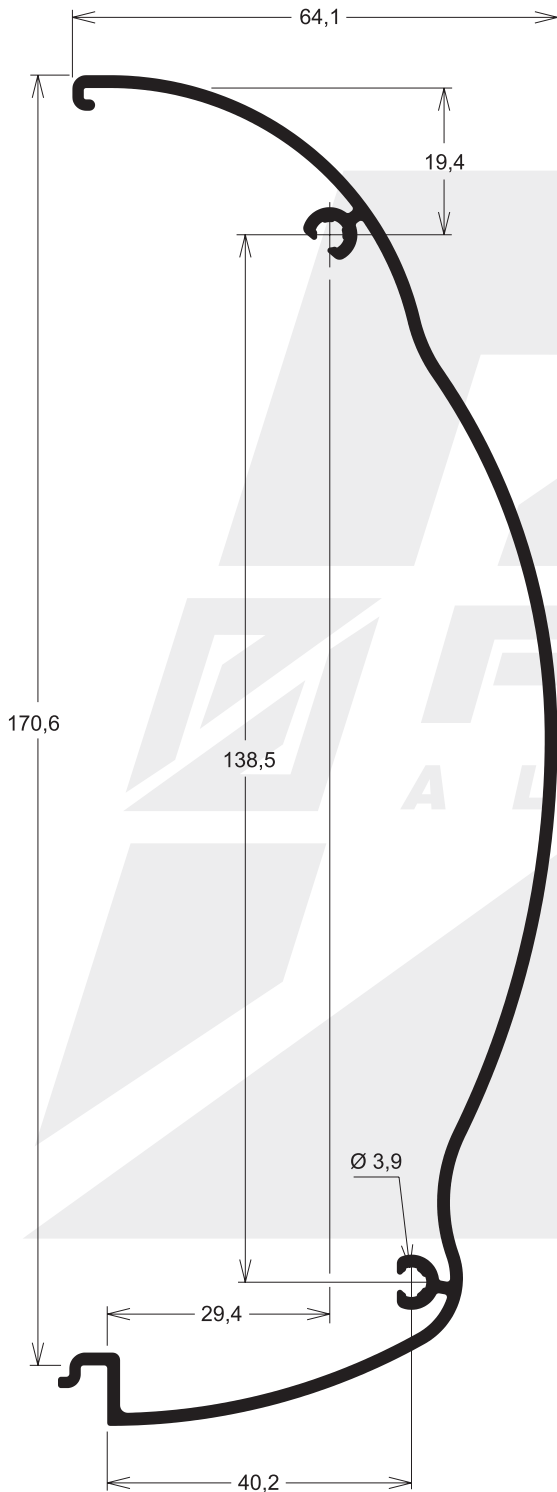

INN-9038 1,359 kg/m

Tapa interna de caja para puerta integrada

MMH-9014 0,840 kg/m

Tapa interna para ventana integrada