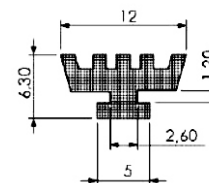

**CORDÃO
5.7mm
(tela mosquetero)**

GUA 256

GUA 259

GUA 033

GUA 030

GUA 007

Las imágenes son ilustrativas.

Escala 1:1 - Unidades en mm.