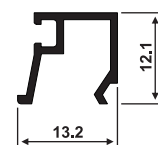

Las imágenes son ilustrativas.

Escala 1:1 - Unidades en mm.

Contacto:

Tel-Fax: 061 571591 / 061 570558

Cel: (+595) 983 957196 / (+595) 986 889118 / (+595) 983 899035