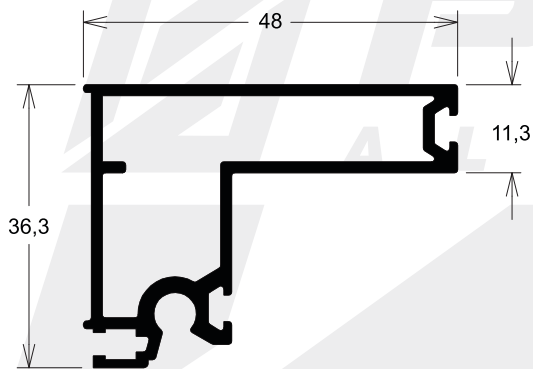

PVL-9003 0,726 kg/m

Hoja de cuadro muro cortina

PVL-9005 0,583 kg/m

Hoja de cuadro muro cortina