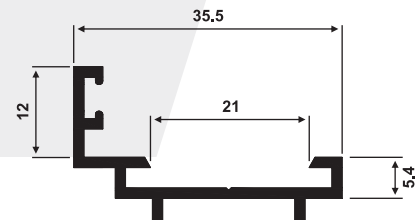

Escala 1:1 - Unidades en mm.

Las imágenes son ilustrativas.

Contacto:

Tel-Fax: 061 571591 / 061 570558

Cel: (+595) 983 957196 / (+595) 986 889118 / (+595) 983 899035