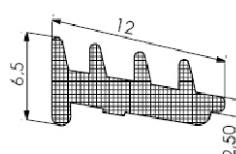

**CORDÃO
5.7mm
(tela mosquetero)**

GUA 256

GUA 259

GUA 033

GUA 030

GUA 007

Las imágenes son ilustrativas.

Escala 1:1 - Unidades en mm.