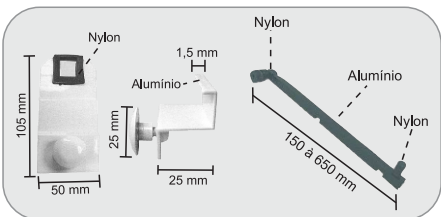

1000 - Soporte para Cadena Basculante

1132 - Bisagra Maximo aire vidrio pared

1131 - Bisagra Maximo aire vidrio vidrio

MEDIDAS (cm)
20 30 40 50 60

Kit Max 89 - MAXIMO AIRE / PROYECTANTE - V/P

MEDIDAS (cm)
25 30 35 40 45 60