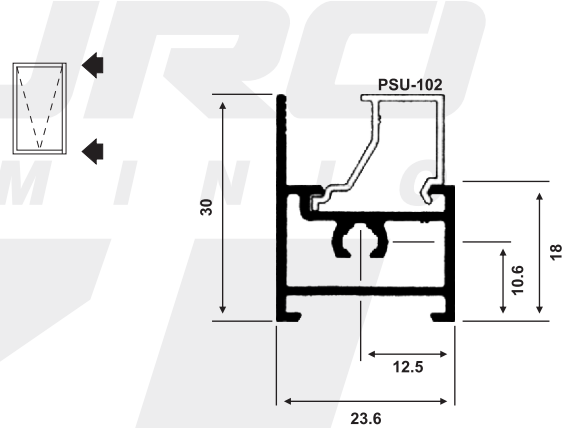

PSU-082 0,365 Kg/m

Hoja superior para proyectante con tornillo