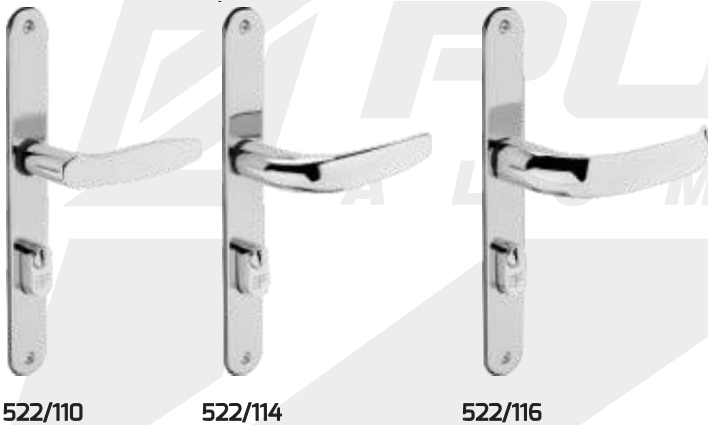

OBS. Regulador de altura hasta 5 mm

Las imágenes son ilustrativas.

FRA 522 Cerradura con manija

FRA 262 Cerradura libre / ocupado

FRA 265 Cerradura rollete chica

MANI 522 Manija para cerradura 522

FRA 361 Passador universal