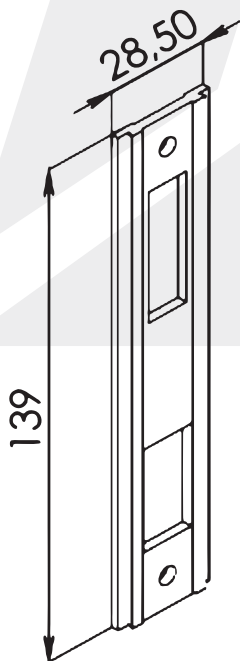

522 R

Cerradura rolete

522R

CONTRA TESTA

Las imágenes son ilustrativas.

LINEA 25

P25-540 0,528 Kg/m

Marco para puerta