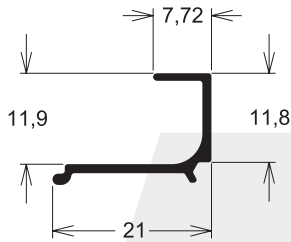

Perfiles para **carpintería de aluminio**
Línea **Innovar / Puertas y ventanas**

INN-9078 0,132 kg/m

Contra vidrio para veneziana