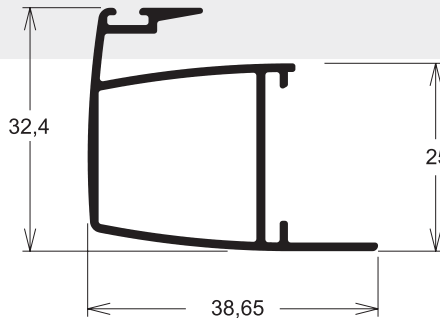

INN-9181 0,512 kg/m

Hoja enganche doble