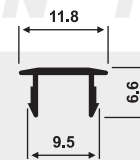

Las imágenes son ilustrativas.

Escala 1:1 - Unidades en mm.

PBT-031

0,583 Kg/m

Guía Superior 8mm

PBT-036

0,282 Kg/m

Tapa para Guía 8mm

PBT-020

0,344 Kg/m

Guía Inferior 8mm

PBT-043

0,067 Kg/m

Tapita 8mm

PBT-046

0,127 Kg/m