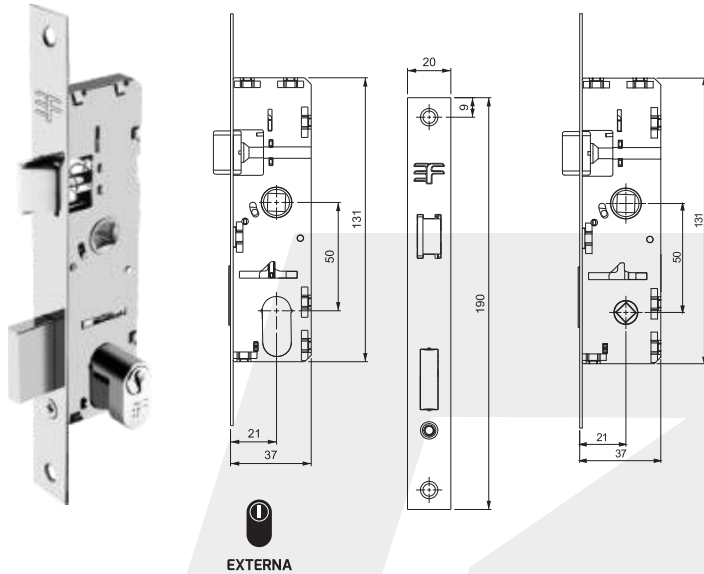

Las imágenes son ilustrativas.

Escala 1:1 - Unidades en mm.

Contacto:

Tel-Fax: 061 571591 / 061 570558

Cel: (+595) 983 957196 / (+595) 986 889118 / (+595) 983 899035

FRA 522 Cerradura con manija

FRA 262 Cerradura libre / ocupado