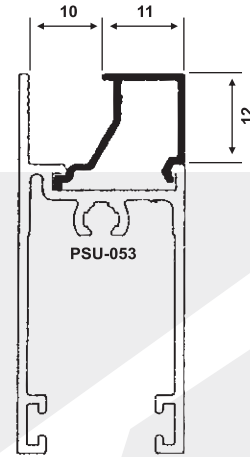

PSU-079 0,341 Kg/m

Marco de proyectante

PSU-102 0,111 Kg/m

Contravidrio

PSU-103 0,140 Kg/m

Contravidrio para vidrio fijo

NYL-355

Tapita para máximo aire

NYL-751

Pivot para basculante

DOB-837

Bisagra 3 abas para puerta (con encaje para SU-080)

Las imágenes son ilustrativas.

Contacto:

Tel-Fax: 061 571591 / 061 570558

Cel: (+595) 983 957196 / (+595) 986 889118 / (+595) 983 899035