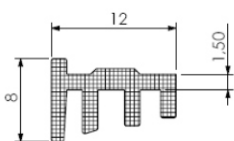

Felpas de Vedación

CÓD.	LARGO BASE (B)	ALTO FELPA (A)	UNIT.
FIT 201	5	5	50mt.
FIT 206	5	6	50mt.
FIT 210	5	7	50mt.
FIT 212	5	8	50mt.
FIT 214	5	10	50mt.
FIT 216	7	5	50mt.
FIT 220	7	6	50mt.
FIT 223	7	7	50mt.
FIT 227	7	10	50mt.
FIT 246	7,5	6,3	50mt.

GOMA ADHESIVA PVC

CÓD.	LARGO BASE (B)	ALTO FELPA (A)	UNIT.
GUA 172	11mm	2mm	10mt.
GUA 258	11mm	4mm	10mt.
GUA 157	11mm	6mm	10mt.

GOMAS EN EPDM

GUA 256

Escala 1:1 - Unidades en mm.

Las imágenes son ilustrativas.