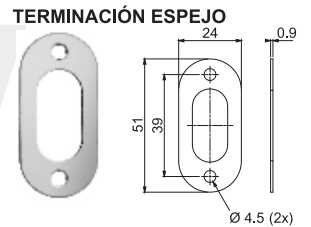

Accesorios para **Carpintería de Aluminio**
Línea **módulo especial / puerta de giro**

DOB 751

Bisagra para puerta de línea 30

DOB 840

Bisagra 3 pestañas para puerta lateral

CON 386

Contrresta para cerradura

522 R

Cerradura rolete

522R

CONTRA TESTA

Las imágenes son ilustrativas.