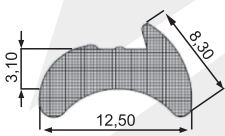

GOMAS EN EPDM

GUA 051/2