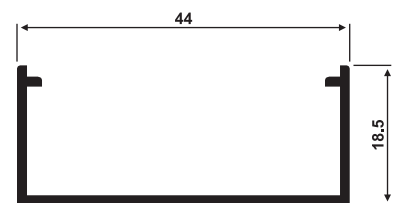

Las imágenes son ilustrativas.