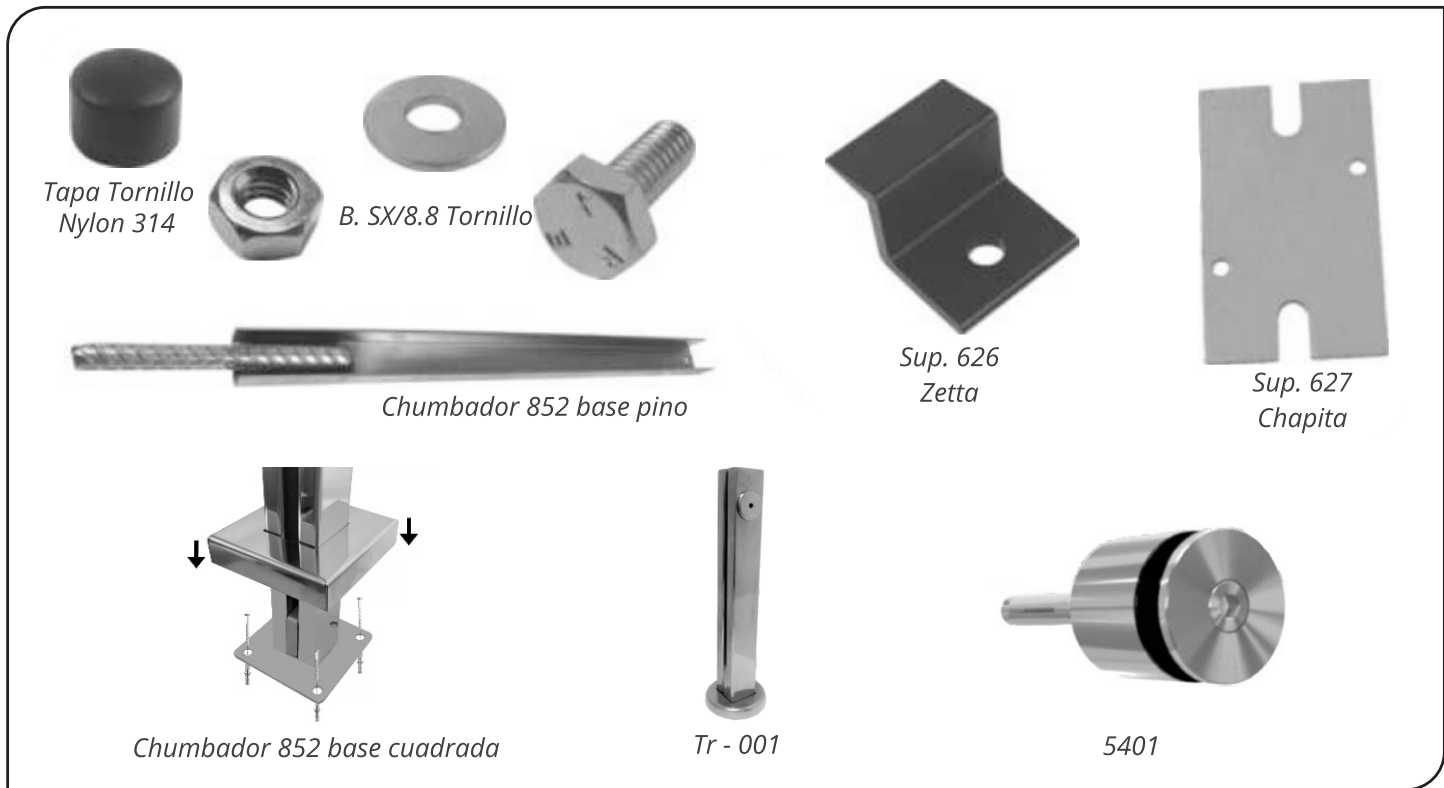

Accesorios para Gradil

Las imágenes son ilustrativas.

Contacto:
Tel-Fax: 061 571591 / 061 570558
Cel: (+595) 983 957196 / (+595) 986 889118 / (+595) 983 899035