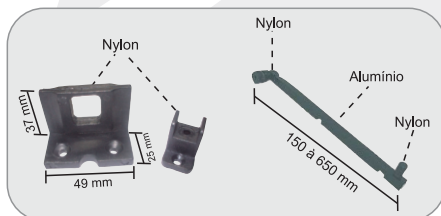

1000 - Soporte para Cadena Basculante

1132 - Bisagra Maximo aire vidrio pared

1131 - Bisagra Maximo aire vidrio vidrio

MEDIDAS (cm)
20 30 40 50 60

Kit Max 89 - MAXIMO AIRE / PROYECTANTE - V/P

MEDIDAS (cm)
25 30 35 40 45 60