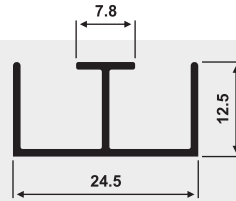

PDS-295

0,203 Kg/m

Guía Inferior