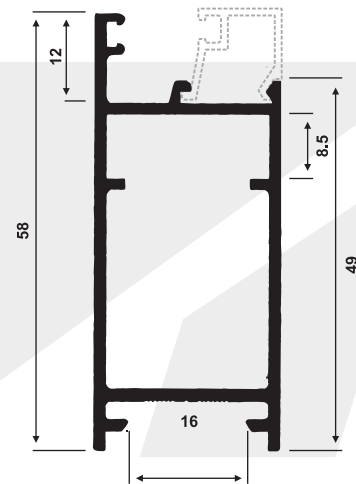

P25-542 0,626 Kg/m

Montante para hoja