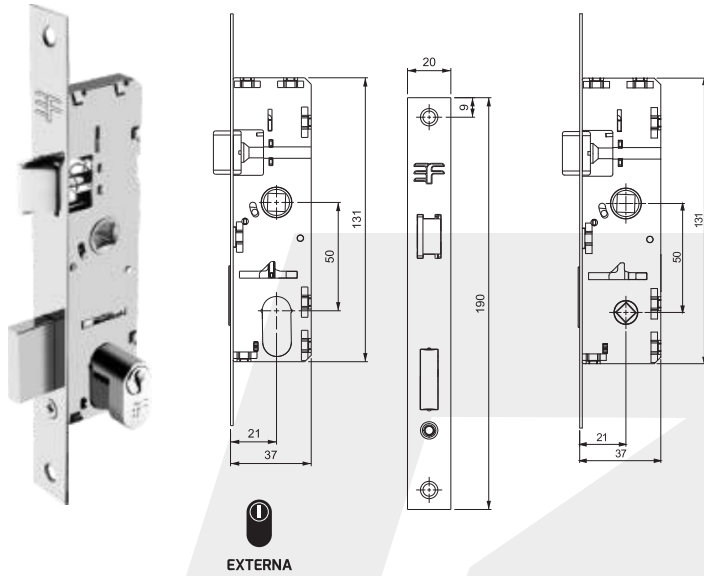

OBS. Regulador de altura hasta 5 mm

Las imágenes son ilustrativas.

FRA 522 Cerradura con manija

FRA 262 Cerradura libre / ocupado

FRA 265 Cerradura rollete chica

MANI 522 Manija para cerradura 522

FRA 361 Passador universal