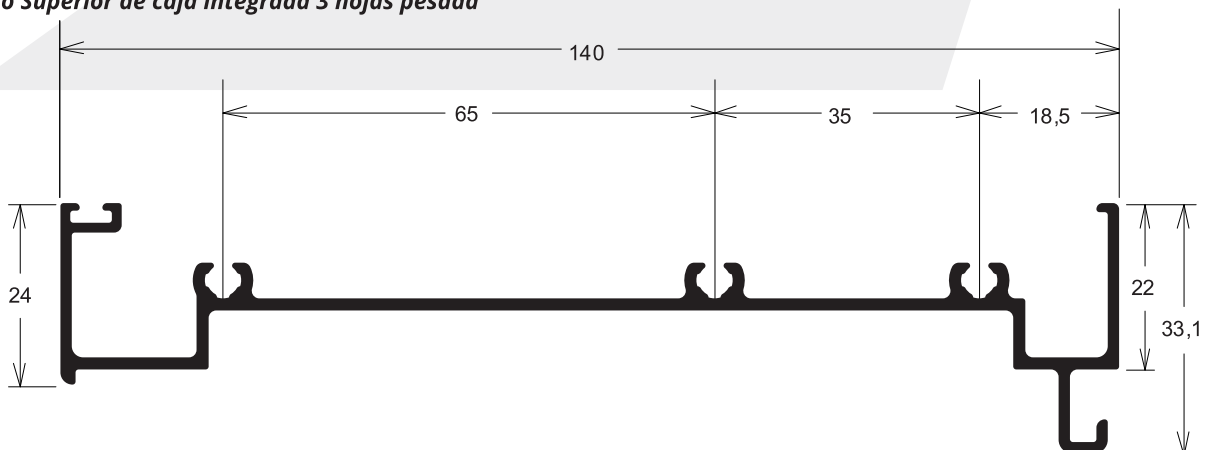

MMH-9178 1,132 kg/m

Marco Superior de caja integrada 3 hojas pesada