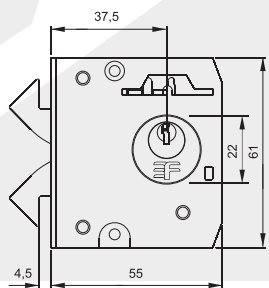

EXTERNA

Cromado

Color negro

Agujero Blindex

REFERENCIA	DESCRIPCIÓN
3551 - IZQ. / DER.	Ventana de Correr - Cilindro Redondo

3551