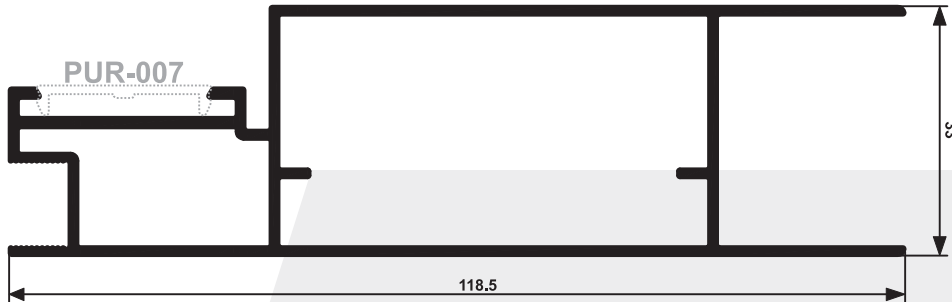

Las imágenes son ilustrativas.

 LINEA 30

LAMBRIL

PUR-004 1.142kg/m

Marco puerta

PUR-008 1.274kg/m

Lambril sin baguete

PUR-006 1.084kg/m