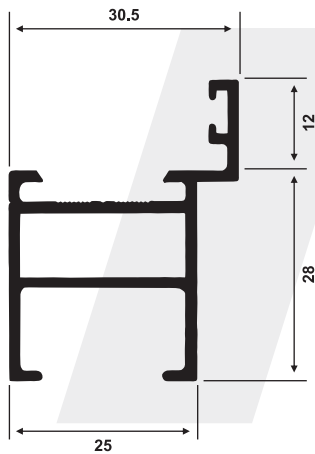

522 R

Cerradura rolete

522R

CONTRA TESTA

Las imágenes son ilustrativas.

LINEA 25

P25-540 0,528 Kg/m

Marco para puerta