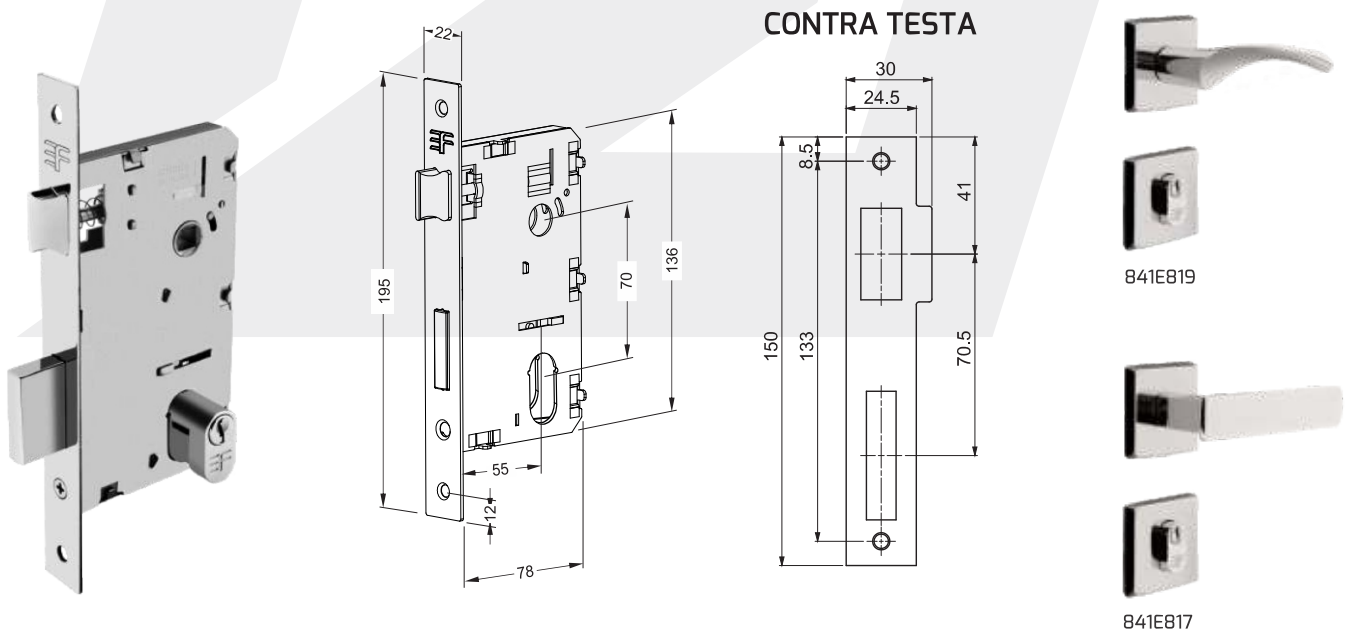

Tel-Fax: 061 571591 / 061 570558

Cel: (+595) 983 957196 / (+595) 986 889118 / (+595) 983 899035

Accesorios para **Carpintería de Aluminio**
Perfiles Línea 30 / Puerta de Giro

841 R55 Cerradura central con rolete

841E817 Cerradura central con picaporte
841E819

Las imágenes son ilustrativas.

Accesorios para **Carpintería de Aluminio**
Perfiles Línea 30 / Puerta de Giro

FRA 4145 R55 Cerradura rolete chico

Espesura: 8,6mm