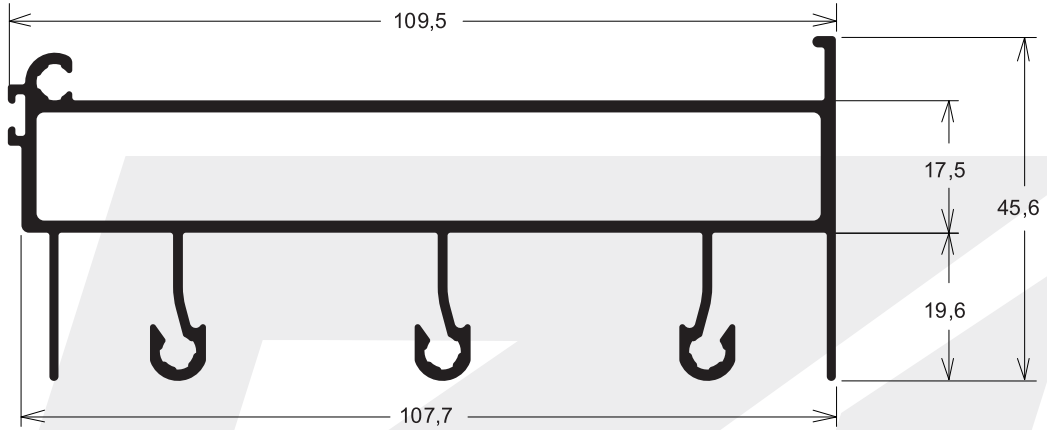

INN-9176 1,688 kg/m

Guía superior de integrada 3 hojas