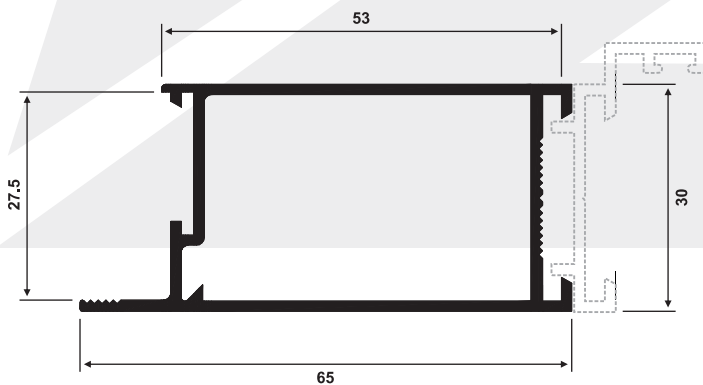

PME-075 0,657 Kg/m / com 4,60 Mts.

PME-075 0,856 Kg/m / com 6 Mts.

Montante para hoja

P30-034 0,267 Kg/m

Batiente para hoja