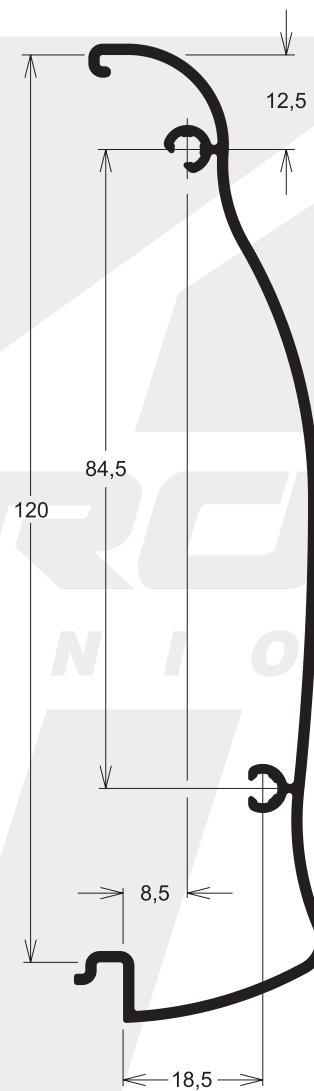

Las imágenes son ilustrativas.

Contacto:

Tel-Fax: 061 571591 / 061 570558

Cel: (+595) 983 957196 / (+595) 986 889118 / (+595) 983 899035