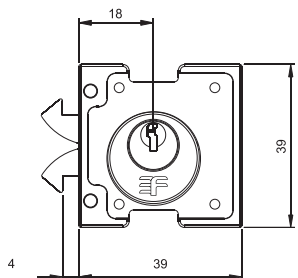

EXTERNA

Cromado

Color negro

Atiende la norma Brasileira ABNT/NBR 14651

REFERENCIA	DESCRIPCIÓN
3061	Mini - Puerta de Correr - Cilindro Redondo

3061

Las imágenes son ilustrativas.

Escala 1:1 - Unidades en mm.

Contacto:

Tel-Fax: 061 571591 / 061 570558

Cel: (+595) 983 957196 / (+595) 986 889118 / (+595) 983 899035