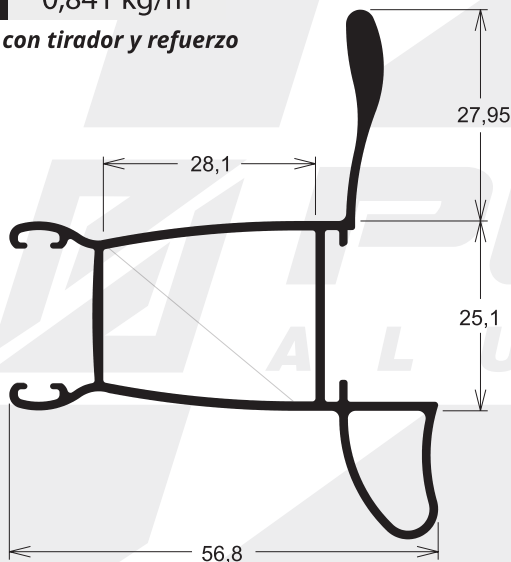

INN-9079 0,841 kg/m

Hoja lateral con tirador y refuerzo