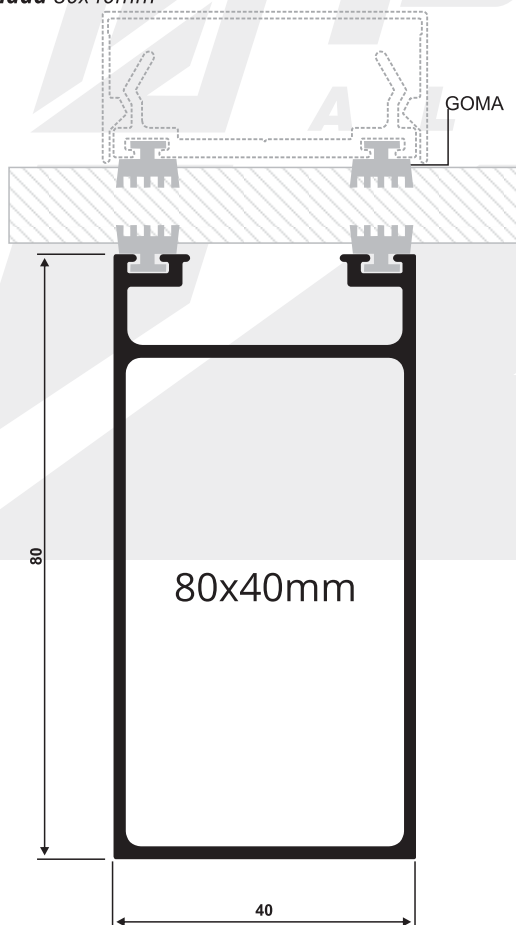

Presilla 80x40mm

PFC-543

0,434 Kg/m

Presilla 100x500mm

PFC-012

1,233 Kg/m

Tubo Fachada 80x40mm

PFC-017