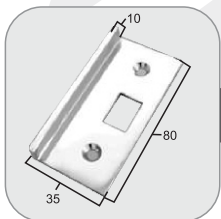

1531-TAM - R - Contra cerradura central GRANDE

1504-TAM - R - Espejo para 1520 TAM

3532-R - M - Cerradura mini para ventana

3536-R - M - Cerradura mini V/V para ventana

3230-R - M - Espejo chico con top

TR 001-R - Base en acero inox redonda con 01 agujero 300 mm