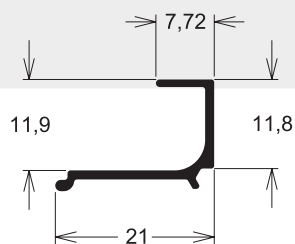

Montante para puerta

INN-9049 0,227 kg/m

Tapa terminación inferior da puerta

INN-9203 0,241 kg/m

Tapa junta lateral batiente

INN-9078 0,132 kg/m

Contra vidrio veneziano

RM-9019 0,206 kg/m