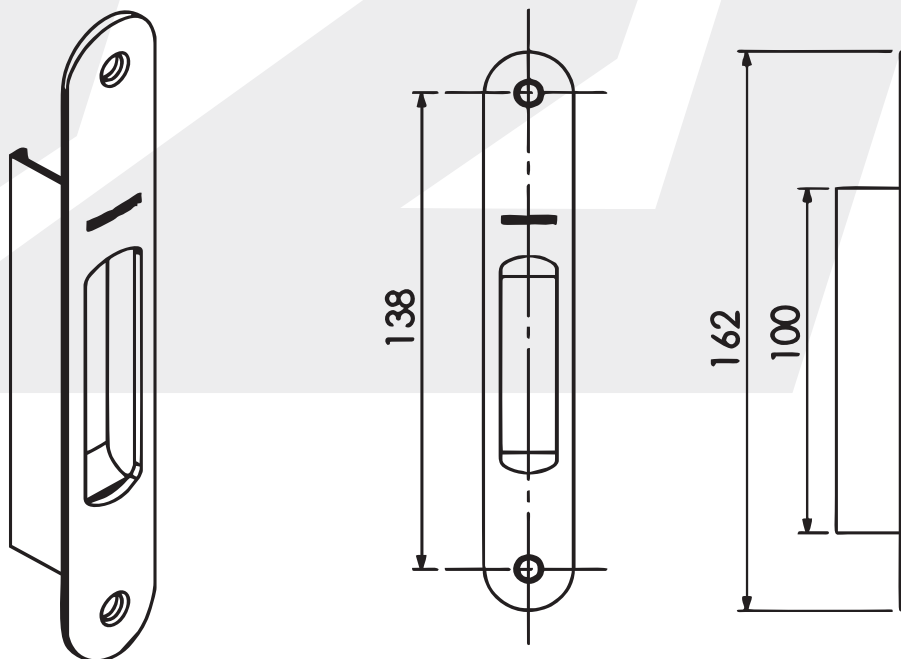

CON-280

Línea 25

Uñera ciega 162mm / 192mm

* Colores negro / blanco y gris

Las imágenes son ilustrativas.

Contacto:

Tel-Fax: 061 571591 / 061 570558

Cel: (+595) 983 957196 / (+595) 986 889118 / (+595) 983 899035