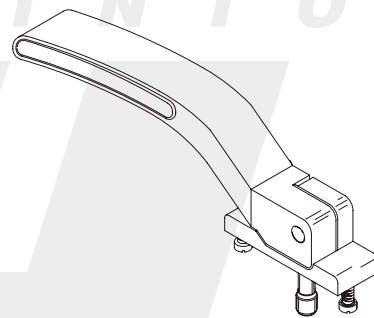

ANC-9802

Fijador para muro cortina UN.

FEC-480 - IZ

Cierre maxim negro izquierdo

FEC-480 - D

Cierre maxim negro derecho

PRE-989

Presilla de fijación transversa