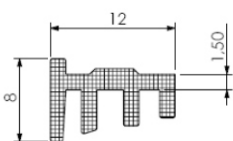

Felpas de Vedación

CÓD.	LARGO BASE (B)	ALTO FELPA (A)	UNIT.
FIT 201	5	5	50mt.
FIT 206	5	6	50mt.
FIT 210	5	7	50mt.
FIT 212	5	8	50mt.
FIT 214	5	10	50mt.
FIT 216	7	5	50mt.
FIT 220	7	6	50mt.
FIT 223	7	7	50mt.
FIT 227	7	10	50mt.
FIT 246	7,5	6,3	50mt.

GOMA ADHESIVA PVC

CÓD.	LARGO BASE (B)	ALTO FELPA (A)	UNIT.
GUA 172	11mm	2mm	10mt.
GUA 258	11mm	4mm	10mt.
GUA 157	11mm	6mm	10mt.

GOMAS EN EPDM

GUA 256

Las imágenes son ilustrativas.

Escala 1:1 - Unidades en mm.

Contacto:

Tel-Fax: 061 571591 / 061 570558

Cel: (+595) 983 957196 / (+595) 986 889118 / (+595) 983 899035