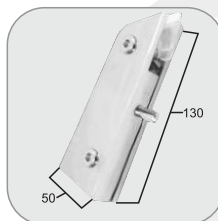

Kit Max 89p - MAXIMO AIRE / PROYECTANTE - V/P

Las imágenes son ilustrativas.

1103-R - Zócalo inferior para freno

1103A-R - Zócalo inferior pivotante

1101A-R - Zócalo superior sin eje

1101-R - Zócalo superior con eje