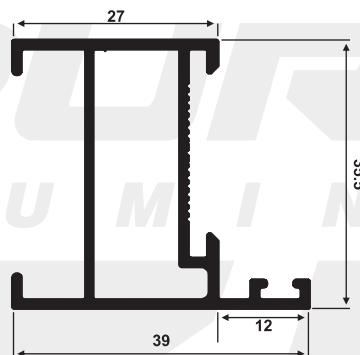

Montante para puerta

PLB-108 0,843 Kg/m

Lambril

PUR-005 0.385kg/m

Prolongador

PME-183 0,605 Kg/m

Marco de la puerta

PUR-010 0,193kg/m