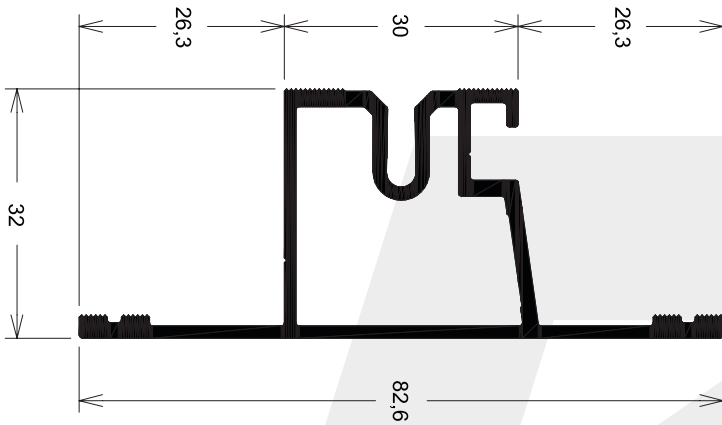

PVL-9024 1,775 kg/m

Columna para muro cortina

PVL-9028 1,421 kg/m

Marco superior inferior y lateral para muro cortina

PVL-9068 0,957 kg/m

Travesaño para muro cortina

PVL-9048 4,157 kg/m

Fijador para muro cortina