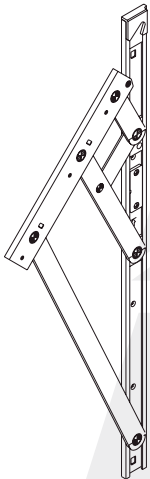

BRAZO

Colores: Negro, Blanco y Fosco

Conjunto de brazo - Aluminio - caja 15mm