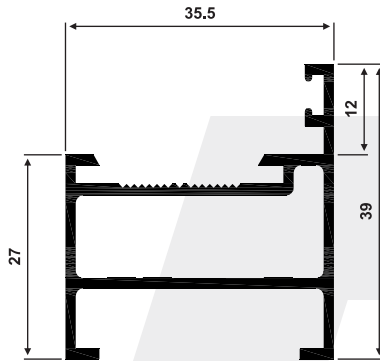

PME-183 0,605 Kg/m

Marco para puerta