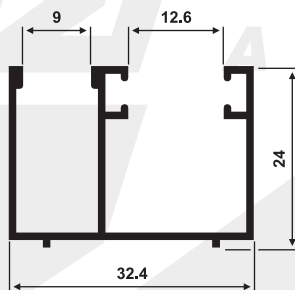

PBT-020

0,344 Kg/m

Guía Inferior 8mm