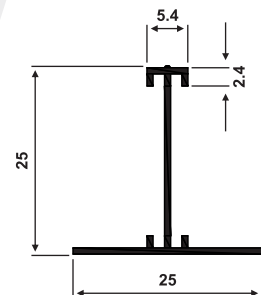

Perfil Mosqueteiro

PDS-027 0,130 Kg/m

Perfil para cielo raso

Las imágenes son ilustrativas.

Contacto:

Tel-Fax: 061 571591 / 061 570558

Cel: (+595) 983 957196 / (+595) 986 889118 / (+595) 983 899035

PLB-108 0,843 Kg/m