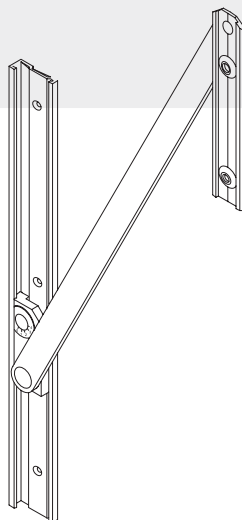

Código	Dimensiones	Altura de hoja	Largura de hoja	Carga Máxima
BRA762	342	Mín. 390 Máx. 600	Máx. 1250	22 Kg
BRA763	600	Mín. 640 Máx. 1000	Máx. 1250	35 Kg
BRA764	951	Mín. 1000 Máx. 1250	Máx. 1250	45 Kg

BRA-761

Limitador de hojas

Colores: Negro, Blanco y Fosco