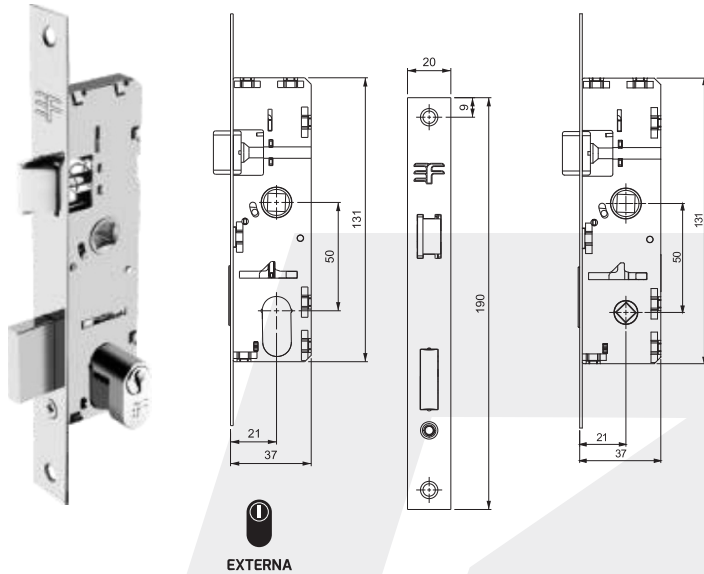

Accesorios para **Carpintería de Aluminio**
Línea **módulo especial / puerta de giro**

FRA 522 Cerradura con manija