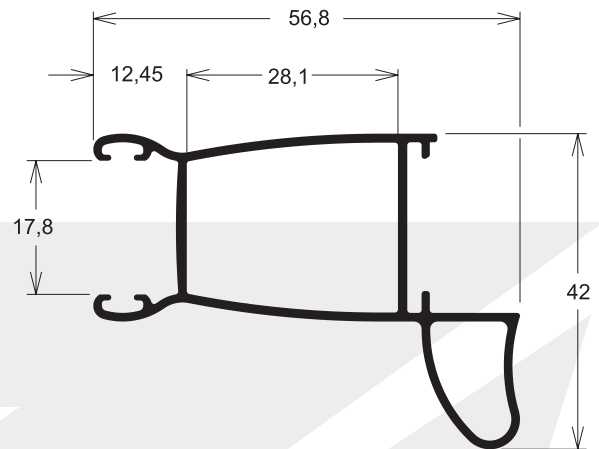

INN-9011 0,635 kg/m

Hoja enganche interno con refuerzo