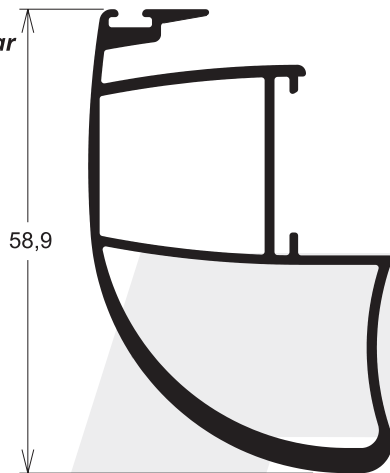

INN-9007 0,440 kg/m

Hoja enganche externo

INN-9181 0,512 kg/m

Hoja enganche doble

Las imágenes son ilustrativas.

INN-9035 0,934 kg/m

Hoja enganche externo con tubular

INN-9011 0,635 kg/m