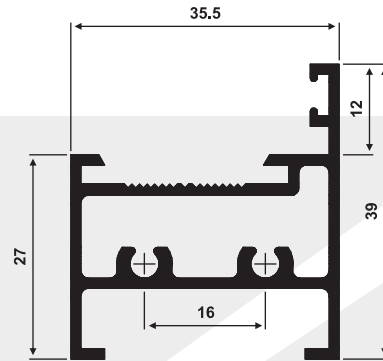

PME-074 0,653 Kg/m

Marco para puerta con tornillo