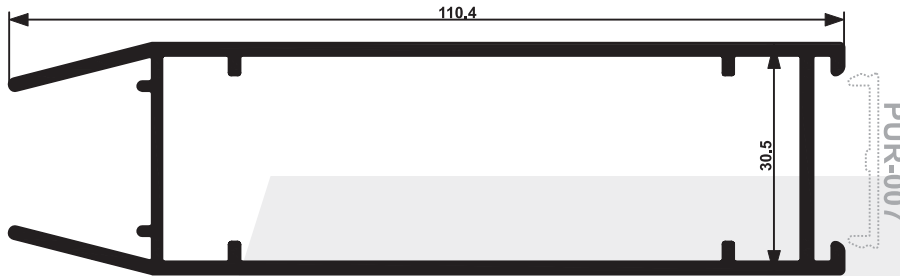

PUR-003 1.252kg/m

Montante para puerta

PLB-108 0,843 Kg/m

Lambril