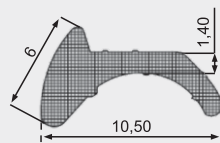

GOMA ADHESIVA PVC

CÓD.	LARGO BASE (B)	ALTO FELPA (A)	UNIT.
GUA 172	11mm	2mm	10mt.
GUA 258	11mm	4mm	10mt.
GUA 157	11mm	6mm	10mt.

GOMAS EN EPDM

GUA 051/2

**GUA 038N
A 38**

**GUA 039
AL 149**

**TARUCEL
10mm
(tela mosquetero)**