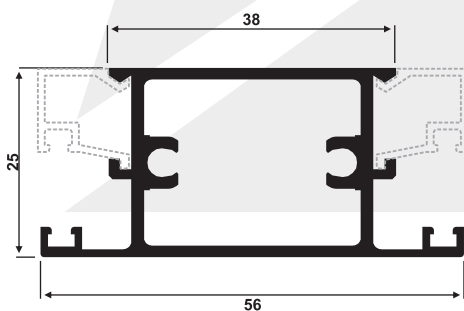

P25-508 0,616 Kg/m

Travesaño para puerta

P25-548 0,269 Kg/m

Batiente para puerta