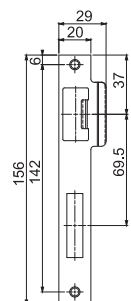

522 R

Cerradura rolete

522R

CONTRA TESTA

Las imágenes son ilustrativas.

LINEA 25

P25-540 0,528 Kg/m

Marco para puerta