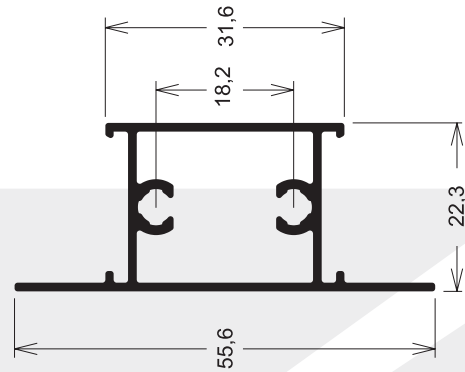

Enganche con felpa para puerta

Perfiles para **carpintería de aluminio**
Línea **Innovar / Puertas y ventanas**

INN-9078 0,132 kg/m

Contra vidrio para veneziana

INN-9015 0,503 kg/m

Divisor de hojas travesaño