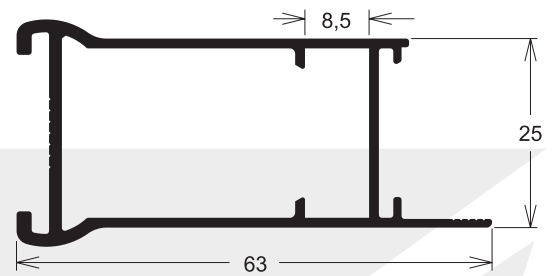

INN-9066 0,685 kg/m

Montante para puerta