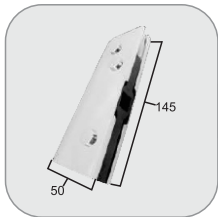

1103A-R - Zócalo inferior pivotante