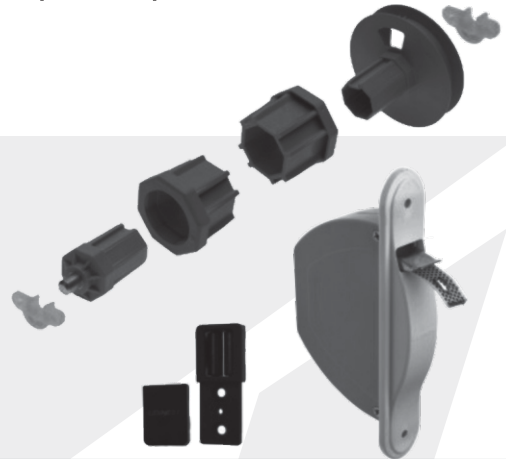

REC-011

Recogedor de persianas para ventana