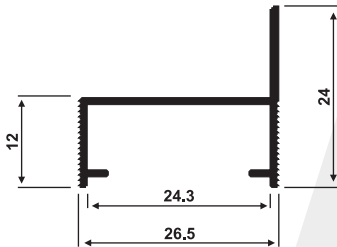

Perfil Veneciano sin ventilación

Escala 1:1 - Unidades en mm.

Las imágenes son ilustrativas.

PVM-200 0,189 Kg/m

Perfil Premarco

PRM-005 0,184 Kg/m

Vista / Arremate Cara Interna

RM-9019 0,206 Kg/m