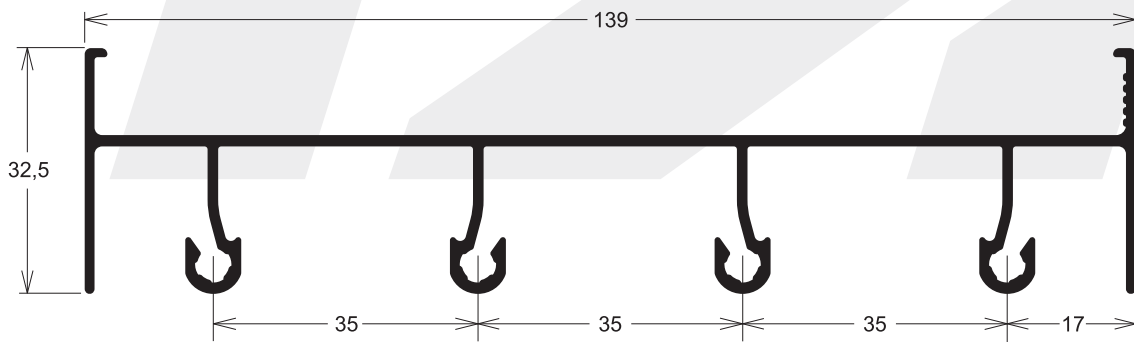

INN-9115 0,916 kg/m

Guía inferior 3 rieles para puerta

INN-9121 1,301 kg/m

Guía superior para 4 rieles

INN-9122 1,390 kg/m

Guía inferior para 4 rieles

INN-9123 0,739 kg/m

Marco lateral para 4 hojas

Las imágenes son ilustrativas.

Contacto:

Tel-Fax: 061 571591 / 061 570558

Cel: (+595) 983 957196 / (+595) 986 889118 / (+595) 983 899035