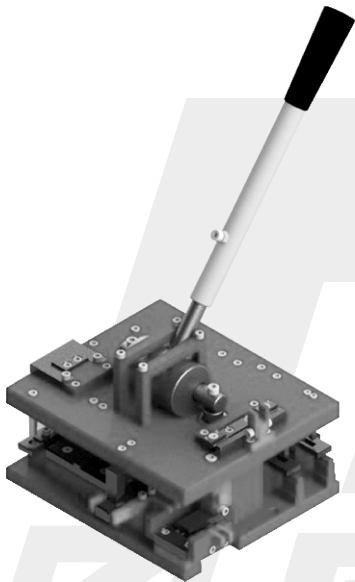

Contrresta para cerradura

522 R

Cerradura rolete

Las imágenes son ilustrativas.

PUNS-5266M

Punsonadora manual puertas y ventanas

PUNS-5266A

Punsonadora hidráulica puertas y ventanas