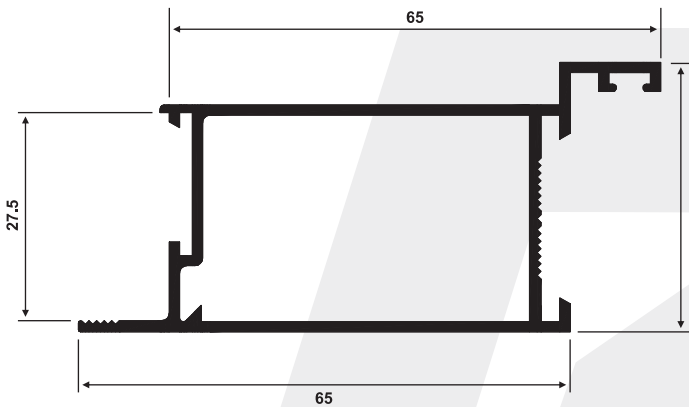

Perfiles para Carpintería de Aluminio
Perfiles Línea Módulo Especial

PME-076 0,827 Kg/m

Montante para hoja

PME-077 0,743 Kg/m

Montante para hoja