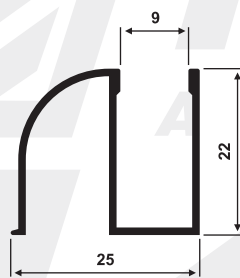

PBT-062

0,245 Kg/m

Guía Inferior