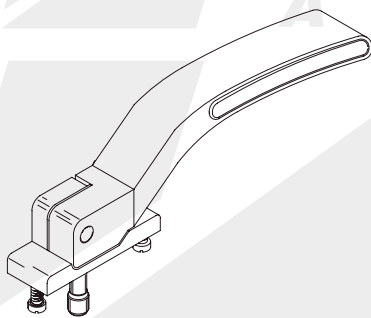

ANC-9802

Fijador para muro cortina UN.

FEC-480 - IZ

Cierre maxim negro izquierdo

FEC-480 - D

Cierre maxim negro derecho

PRE-989

Presilla de fijación transversa