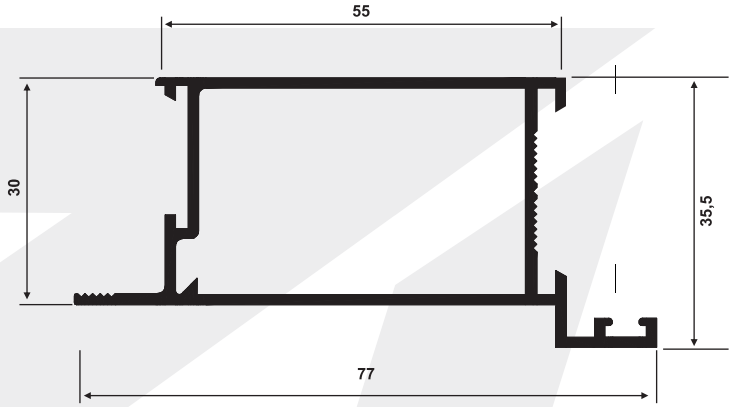

Perfiles para Carpintería de Aluminio
Perfiles Línea Módulo Especial

PME-076 0,827 Kg/m

Montante para hoja

PME-077 0,743 Kg/m

Montante para hoja

PME-075 0,657 Kg/m / com 4,60 Mts.

PME-075 0,856 Kg/m / com 6 Mts.

Montante para hoja

P30-034 0,267 Kg/m

Batiente para hoja

Escala 1:1 - Unidades en mm.

Las imágenes son ilustrativas.

Contacto:

Tel-Fax: 061 571591 / 061 570558

Cel: (+595) 983 957196 / (+595) 986 889118 / (+595) 983 899035