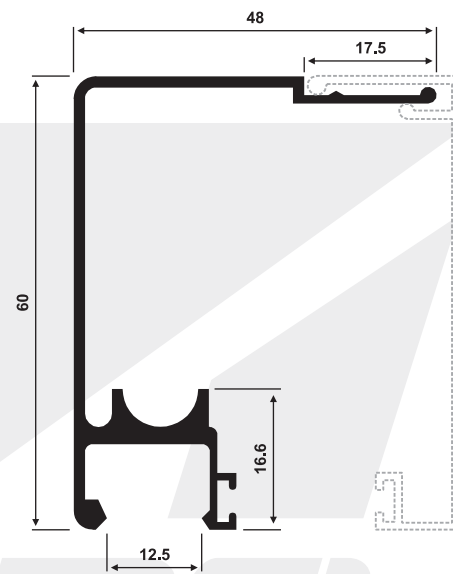

Escala 1:1 - Unidades en mm.

Contacto:

Tel-Fax: 061 571591 / 061 570558

Cel: (+595) 983 957196 / (+595) 986 889118 / (+595) 983 899035

Perfiles para **Vidrio Templado**
Perfiles templados **10mm pesado y leve**

PBT-001

1,239 Kg/m

Guía Superior Pesado

PBT-063

0,729 Kg/m

Guía Superior leve

PBT-028

0,390 Kg/m