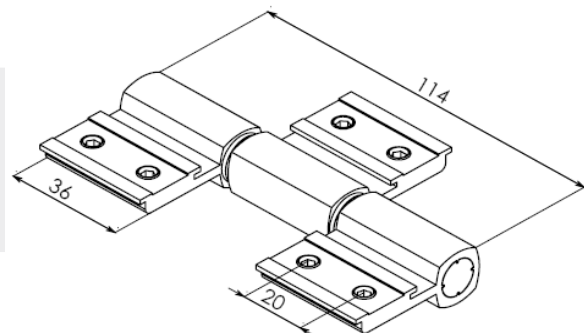

Bisagra para puerta 3 paletas

Las imágenes son ilustrativas.

Contacto:

Tel-Fax: 061 571591 / 061 570558

Cel: (+595) 983 957196 / (+595) 986 889118 / (+595) 983 899035

Felpas de Vedación

CÓD.	LARGO BASE (B)	ALTO FELPA (A)	UNIT.
FIT 201	5	5	50mt.
FIT 206	5	6	50mt.
FIT 210	5	7	50mt.
FIT 212	5	8	50mt.
FIT 214	5	10	50mt.
FIT 216	7	5	50mt.
FIT 220	7	6	50mt.
FIT 223	7	7	50mt.
FIT 227	7	10	50mt.
FIT 246	7,5	6,3	50mt.