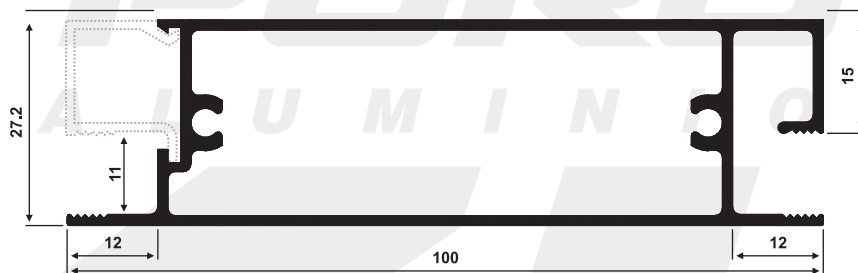

PME-079 0,132 Kg/m

Baguete contravidrio

PME-078 1,045 Kg/m

Travesaño