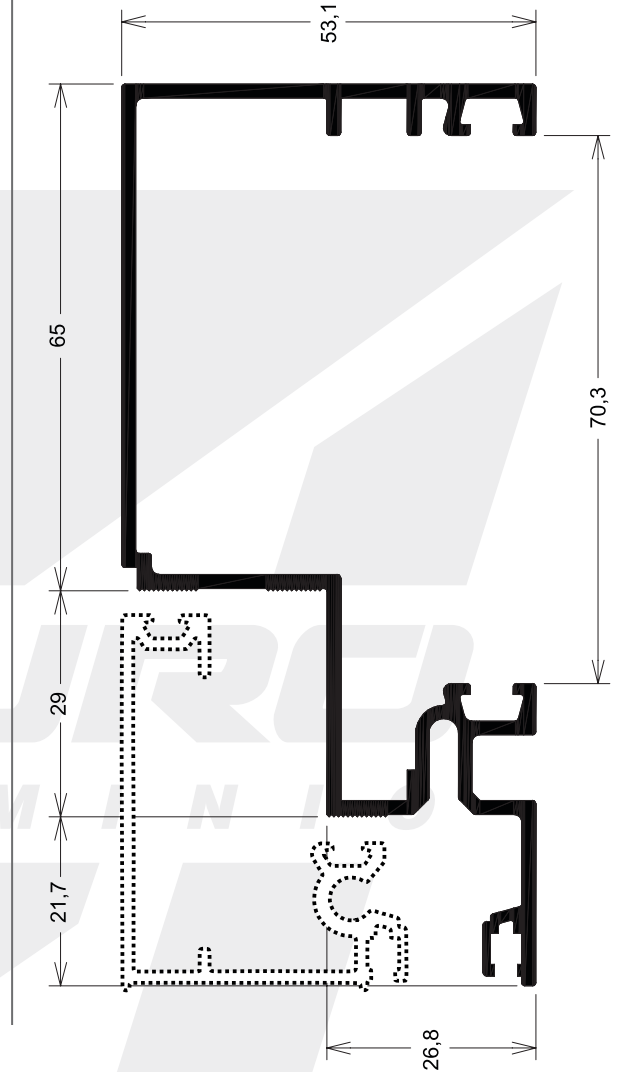

PVL-9024 1,775 kg/m

Columna para muro cortina

PVL-9028 1,421 kg/m

Marco superior inferior y lateral para muro cortina

PVL-9068 0,957 kg/m

Travesaño para muro cortina

PVL-9048 4,157 kg/m

Fijador para muro cortina