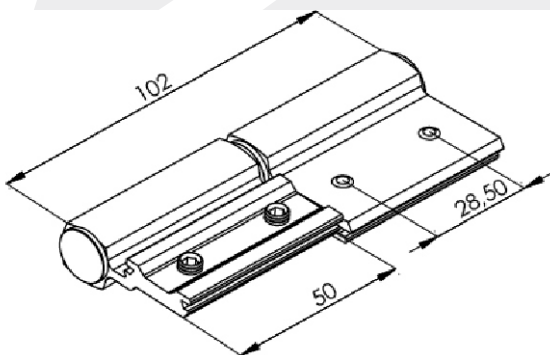

DOB 690

Bisagra para puerta 2 paletas

DOB 840

Bisagra para puerta 3 paletas