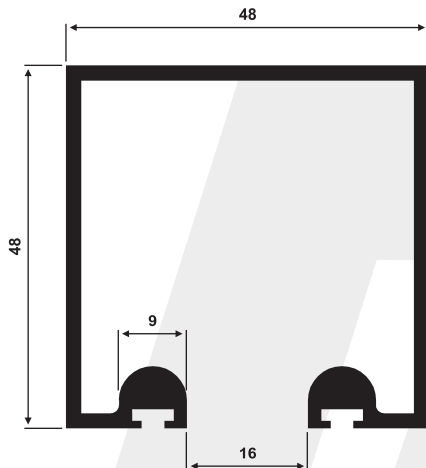

Perfiles para Vidrio Templado
Perfiles **Carro Roma 10mm**

PBT-022

1,150 Kg/m

Guía Superior Double Carro Roma

PBT-010

0,510 Kg/m

Guía Inferior Double Carro Roma