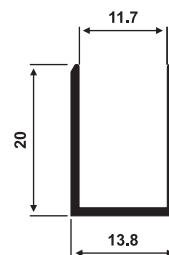

0,067 Kg/m

Tapita 8mm

PBT-129

0,155 Kg/m

Perfil U20

PBT-066

0,120 Kg/m

Perfil U20 Cavalinho