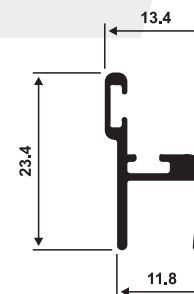

Las imágenes son ilustrativas.

Escala 1:1 - Unidades en mm.

PBT-031

0,583 Kg/m

Guía Superior 8mm

PBT-036

0,282 Kg/m

Tapa para Guía 8mm

PBT-020

0,344 Kg/m

Guía Inferior 8mm

PBT-043

0,067 Kg/m

Tapita 8mm

PBT-046

0,127 Kg/m

Guía Lateral 8mm

PBT-042

0,199 Kg/m

Encuentro Leve 8mm

Obs.: Accesorios para la línea, página: 30

Las imágenes son ilustrativas.

Escala 1:1 - Unidades en mm.

Contacto: