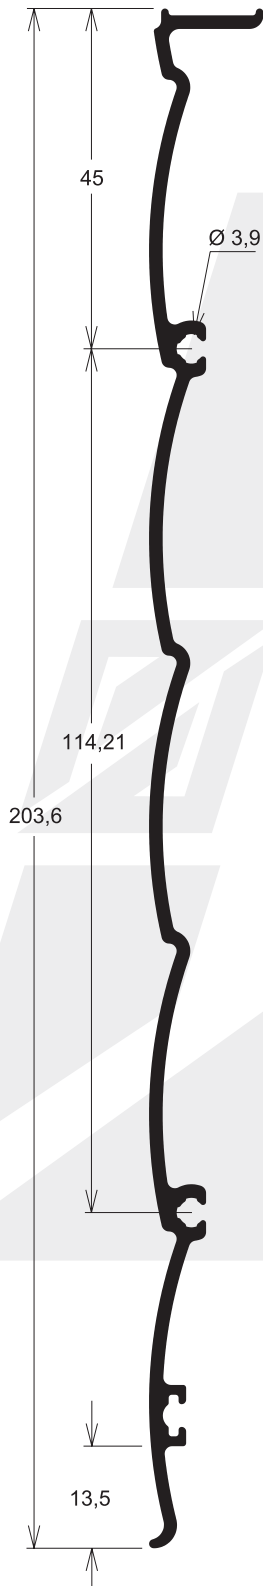

INN-9039 1,216 kg/m

Tapa externa de caja para puerta integrada