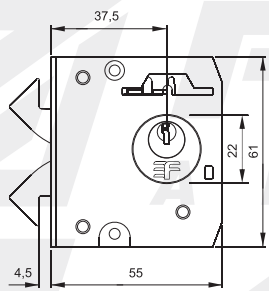

EXTERNA

Cromado

Color negro

Agujero Blindex

REFERENCIA	DESCRIPCIÓN
3051	Puerta de Correr - Cilindro Redondo

3051