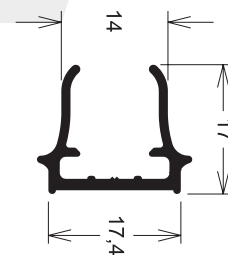

INN-9114 0,616 kg/m

Guía Inferior para puerta 27mm 2 carriles

INN-9043 0,408 kg/m

Marco lateral para 2 carriles liso

INN-9037 0,208 kg/m

Complemento lateral de marco

Las imágenes son ilustrativas.

Contacto: