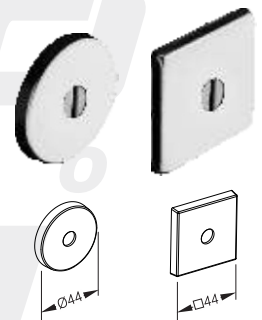

ROSETA INOX