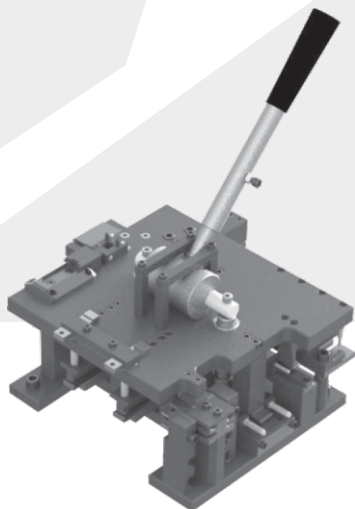

PUNS-5265M

Punsonadora manual max-Aire