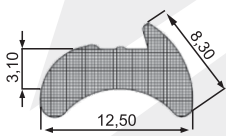

GOMAS EN EPDM

GUA 051/2