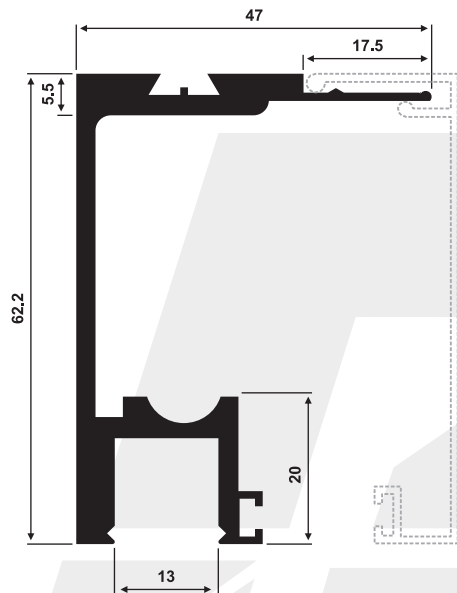

Perfiles para **Vidrio Templado**
Perfiles templados **10mm pesado y leve**

PBT-001

1,239 Kg/m

Guía Superior Pesado