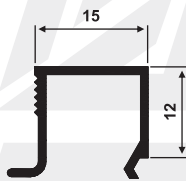

PME-079 0,132 Kg/m

Baguete contravidrio