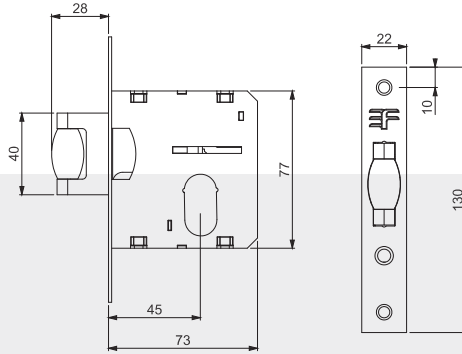

Accesorios para **Carpintería de Aluminio**
Perfiles Línea 30 / Puerta de Giro

FRA 4145 R55 Cerradura rolete chico

Espesura: 8,6mm