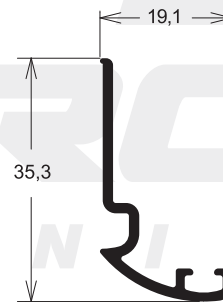

Montante para puerta

INN-9049 0,227 kg/m

Tapa terminación inferior da puerta

INN-9203 0,241 kg/m

Tapa junta lateral batiente

INN-9078 0,132 kg/m

Contra vidrio veneziano

RM-9019 0,206 kg/m