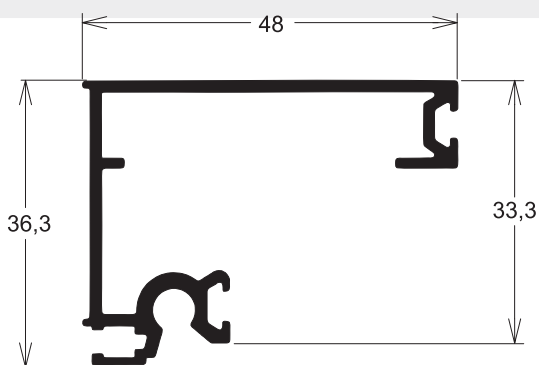

Contacto:

Tel-Fax: 061 571591 / 061 570558

Cel: (+595) 983 957196 / (+595) 986 889118 / (+595) 983 899035

Las imágenes son ilustrativas.