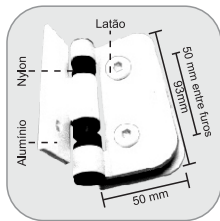

1114 - Bisagra Aut. V/P Box de Baño