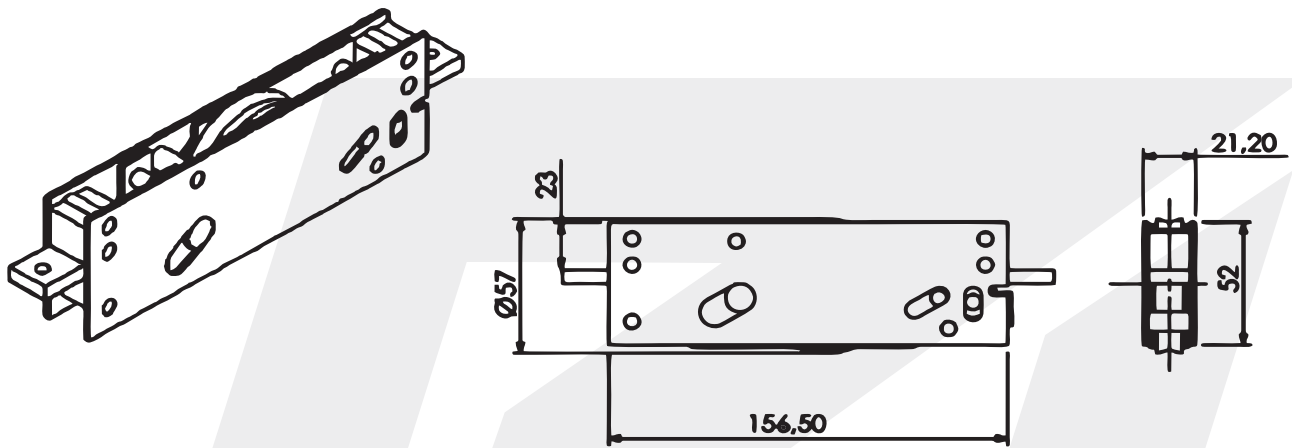

ROL MAX 01

Ruedita con 1 correrizo para hojas hasta 125 KG.

OBS. Regulador de altura hasta 5 mm