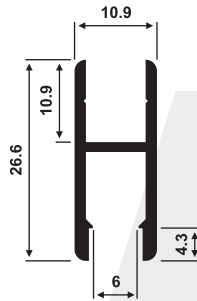

1,860 Kg/m

Tubo Fachada 100x500mm

Las imágenes son ilustrativas.

Escala 1:1 - Unidades en mm.

PDS-025

0,269 Kg/m

Perfil zócalo para vitrina

PDS-271