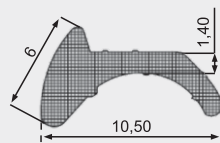

**GUA 038N
A 38**