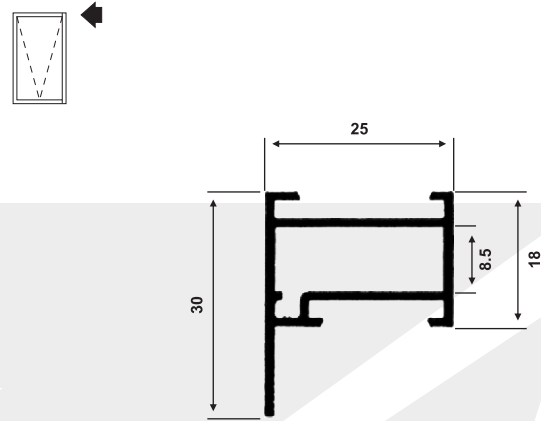

PSU-080 0,343 Kg/m

Hoja Superior para proyectante