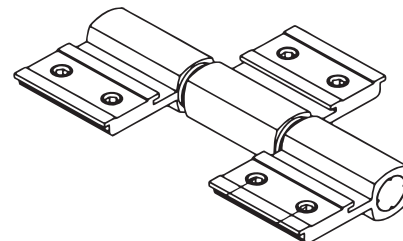

Bisagra 3 abas para puerta (con encaje para SU-080)

Las imágenes son ilustrativas.

Contacto:

Tel-Fax: 061 571591 / 061 570558

Cel: (+595) 983 957196 / (+595) 986 889118 / (+595) 983 899035

FEC 009

Fecho Max-Aire con
Baguete derecha