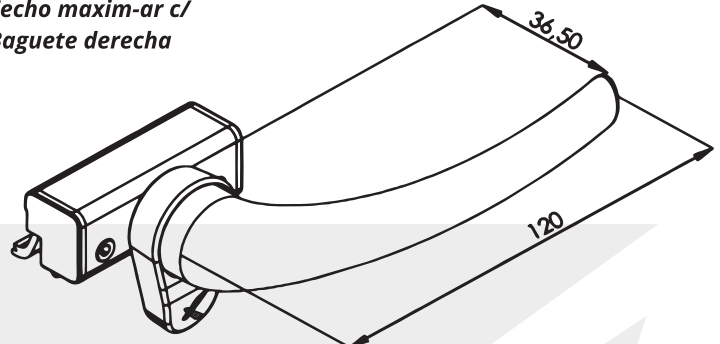

FEC 009A

Fecho maxim-ar c/
Baguete derecha