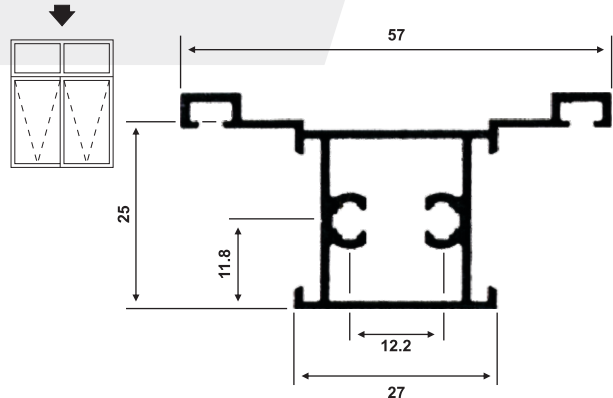

Escala 1:1 - Unidades en mm.

Las imágenes son ilustrativas.