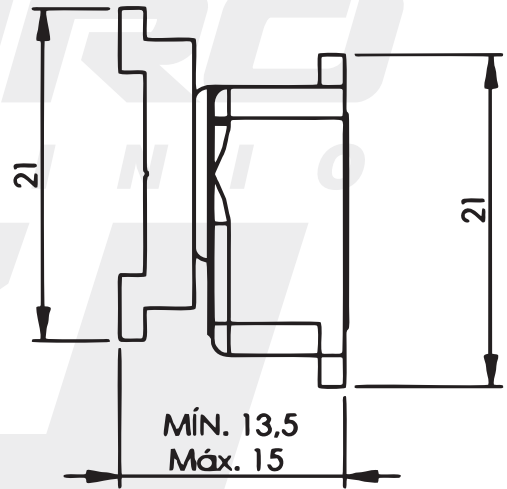

INO 702/703/705

Brazo y contrabrazo para ventana MAX-AIRE