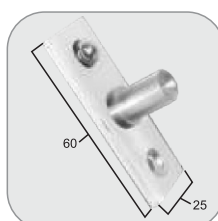

1014 - Pivot para zócalo inferior pivotante