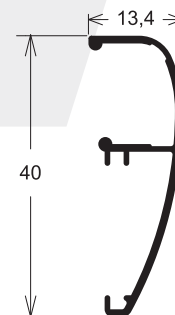

RM-9019 0,206 kg/m

Tapa junta / Arremate