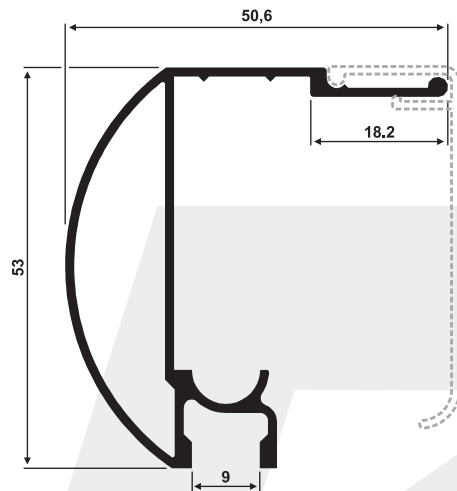

Tel-Fax: 061 571591 / 061 570558

Cel: (+595) 983 957196 / (+595) 986 889118 / (+595) 983 899035

Perfiles para **Vidrio Templado**
Perfiles Box Templado **8mm**

PBT-071

0,686 Kg/m

Guía Superior

PBT-059

0,214 Kg/m