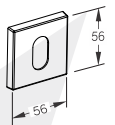

Accesorios para **Carpintería de Aluminio**
Perfiles Línea 30 / Puerta de Giro

FRA 4145 R55 Cerradura rolete chico

Espesura: 8,6mm