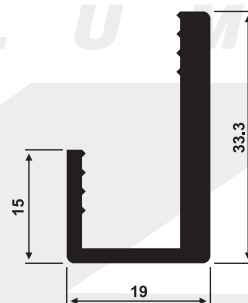

PCG-075

0,500 Kg/m

Soporte para Vidrio