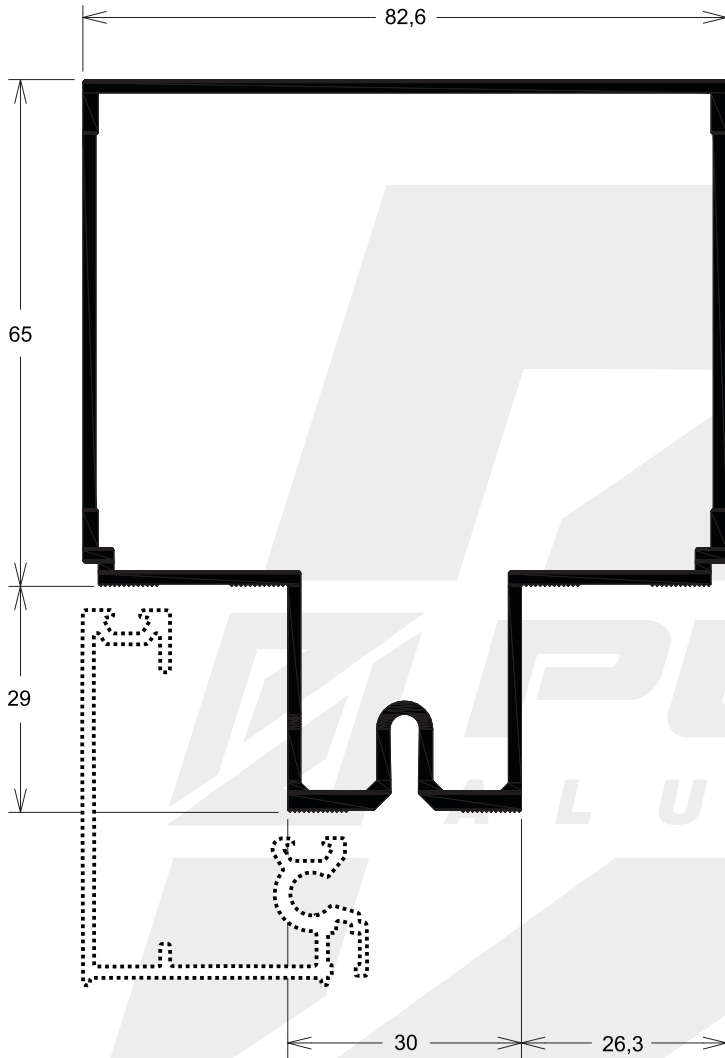

PVL-9024 1,775 kg/m

Columna para muro cortina

PVL-9028 1,421 kg/m

Marco superior inferior y lateral para muro cortina

PVL-9068 0,957 kg/m

Travesaño para muro cortina

PVL-9048 4,157 kg/m

Fijador para muro cortina