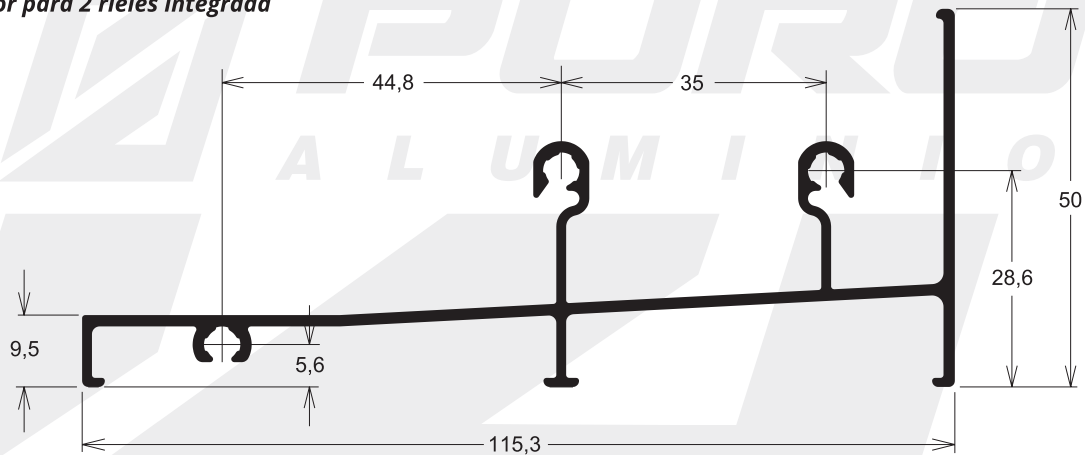

INN-9033 1,058 kg/m

Guía Inferior para 2 rieles integrada

MMH-9001 0,786 kg/m

Marco Superior de caja integrada