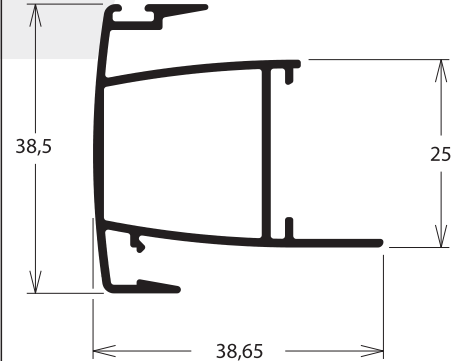

Las imágenes son ilustrativas.