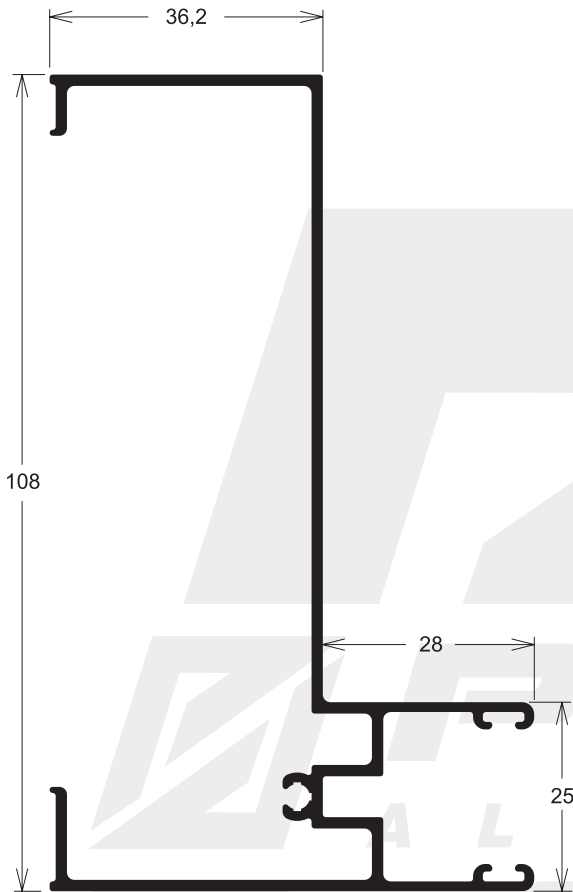

INN-9016 1,147 kg/m

Lateral de marco con guía para integrada