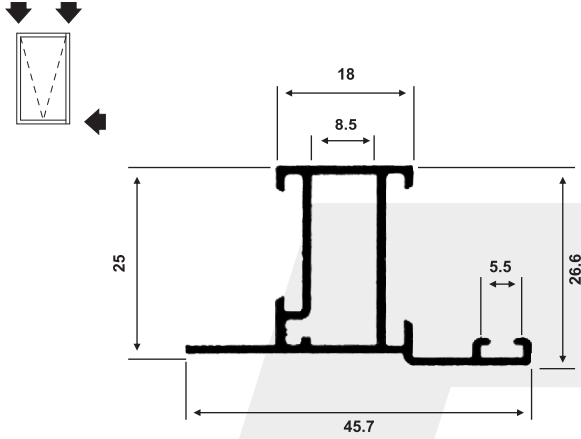

PSU-200 0,418 Kg/m

Hoja lateral e inferior para proyectante