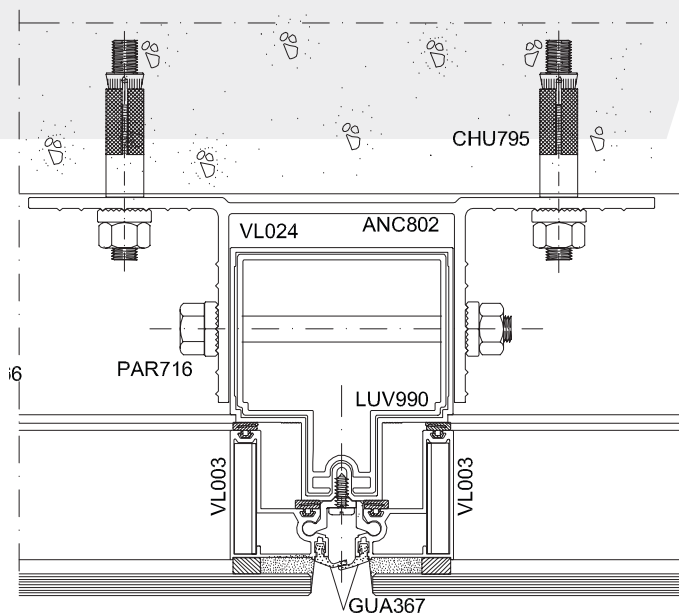

PVL-9028 1,421 kg/m

Marco superior inferior y lateral para muro cortina