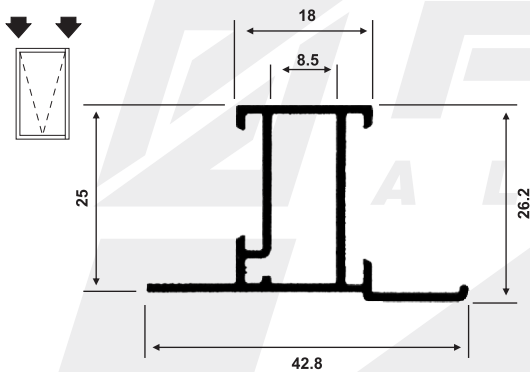

PSU-081 0,389 Kg/m

Hoja lateral e inferior para proyectante