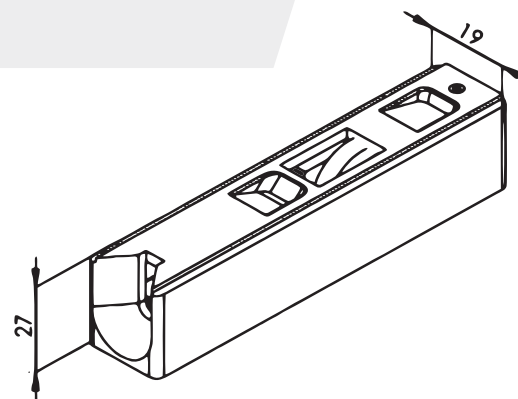

*Tapa para agujero de 1/2 pulgada y 5/8
Nylon blanco o negro y gris*

ROL 439

Ruedita doble con regulación

ROL 440

Ruedita simple con regulación

Las imágenes son ilustrativas.

Contacto:

Tel-Fax: 061 571591 / 061 570558