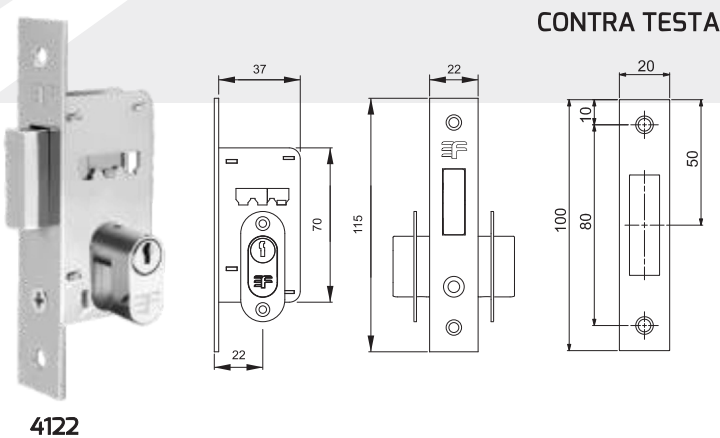

FRA 4122 Cerradura auxiliar

FRA 153 Cerradura