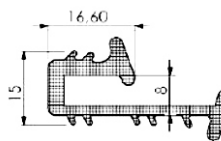

Felpas de Vedación

CÓD.	LARGO BASE (B)	ALTO FELPA (A)	UNIT.
FIT 201	5	5	50mt.
FIT 206	5	6	50mt.
FIT 210	5	7	50mt.
FIT 212	5	8	50mt.
FIT 214	5	10	50mt.
FIT 216	7	5	50mt.
FIT 220	7	6	50mt.
FIT 223	7	7	50mt.
FIT 227	7	10	50mt.
FIT 246	7,5	6,3	50mt.

GOMA ADHESIVA PVC

CÓD.	LARGO BASE (B)	ALTO FELPA (A)	UNIT.
GUA 172	11mm	2mm	10mt.
GUA 258	11mm	4mm	10mt.
GUA 157	11mm	6mm	10mt.

GOMAS EN EPDM

GUA 033

Escala 1:1 - Unidades en mm.

Las imágenes son ilustrativas.