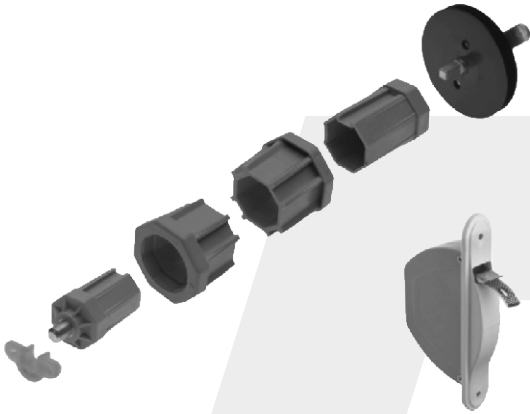

REC-013

Recogedor de persianas para puerta