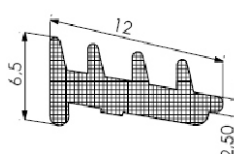

Felpas de Vedación

CÓD.	LARGO BASE (B)	ALTO FELPA (A)	UNIT.
FIT 201	5	5	50mt.
FIT 206	5	6	50mt.
FIT 210	5	7	50mt.
FIT 212	5	8	50mt.
FIT 214	5	10	50mt.
FIT 216	7	5	50mt.
FIT 220	7	6	50mt.
FIT 223	7	7	50mt.
FIT 227	7	10	50mt.
FIT 246	7,5	6,3	50mt.

GOMA ADHESIVA PVC

CÓD.	LARGO BASE (B)	ALTO FELPA (A)	UNIT.
GUA 172	11mm	2mm	10mt.
GUA 258	11mm	4mm	10mt.
GUA 157	11mm	6mm	10mt.

GOMAS EN EPDM

GUA 259

Escala 1:1 - Unidades en mm.

Las imágenes son ilustrativas.