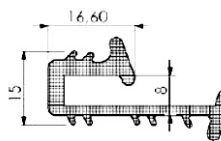

**CORDÃO
5.7mm
(tela mosquetero)**

GUA 256

GUA 259

GUA 033

GUA 030

GUA 007

Las imágenes son ilustrativas.

Escala 1:1 - Unidades en mm.