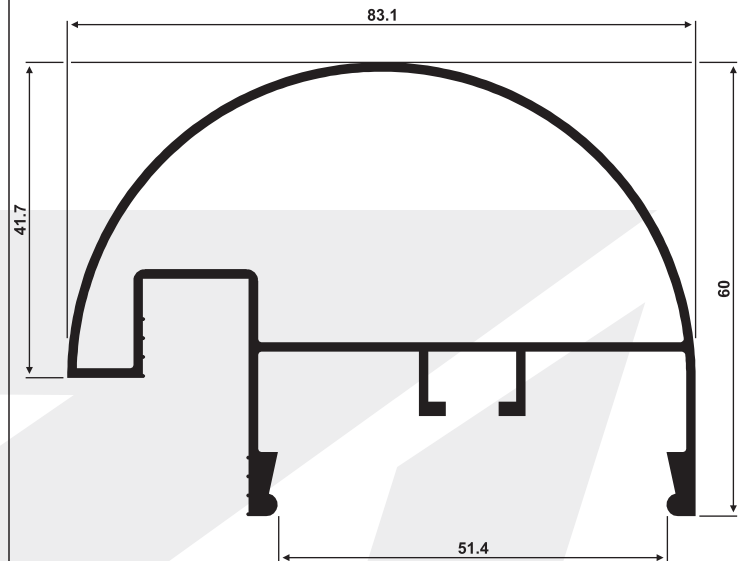

PCG-082

1,096 Kg/m

Pasamano para Gradil