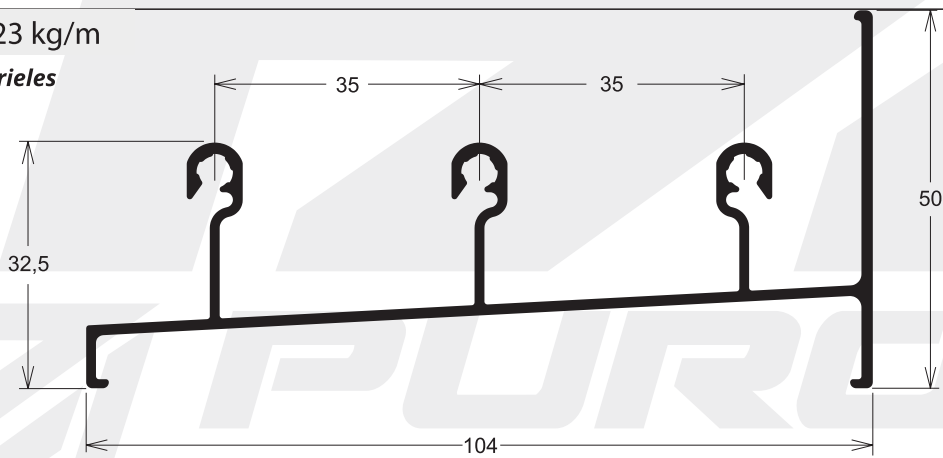

INN-9020 1,023 kg/m

Guía inferior para 3 rieles