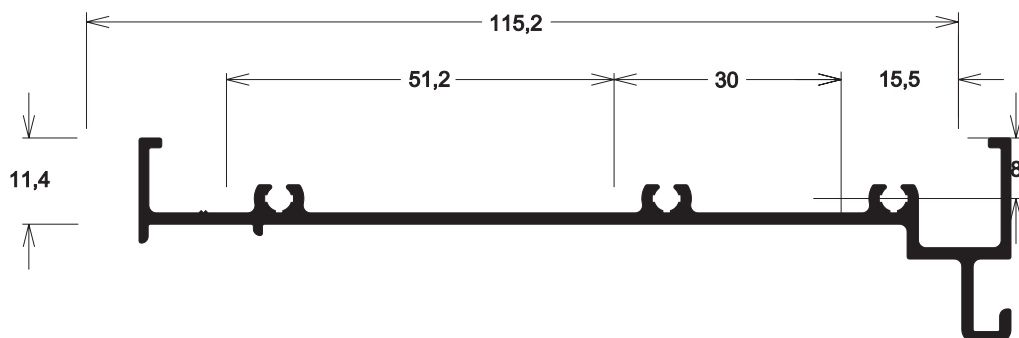

Las imágenes son ilustrativas.