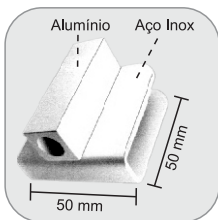

1529 - Contra passador Presión para Puerta