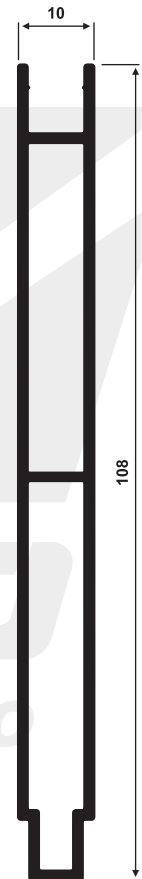

PUR-003 1.252kg/m

Montante para puerta

PLB-108 0,843 Kg/m

Lambril

PUR-005 0.385kg/m

Prolongador

PME-183 0,605 Kg/m

Marco de la puerta

PUR-010 0,193kg/m

Batiente de puerta pivotante

P30-034 0,267 Kg/m

Batiente de puerta

PUR-007 0,102kg/m

Click terminación

Las imágenes son ilustrativas.

Escala 1:1 - Unidades en mm.

Contacto:

Tel-Fax: 061 571591 / 061 570558

Cel: (+595) 983 957196 / (+595) 986 889118 / (+595) 983 899035