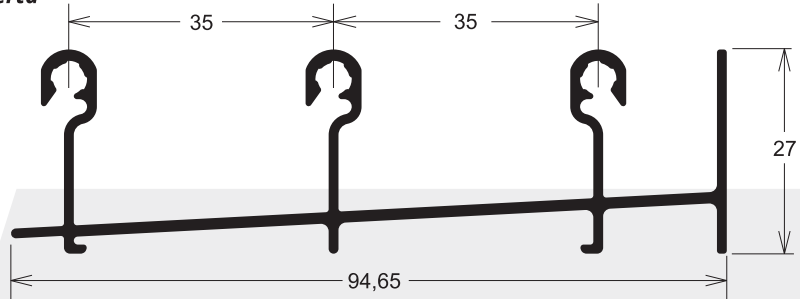

INN-9115 0,916 kg/m

Guía inferior 3 rieles para puerta

INN-9121 1,301 kg/m

Guía superior para 4 rieles