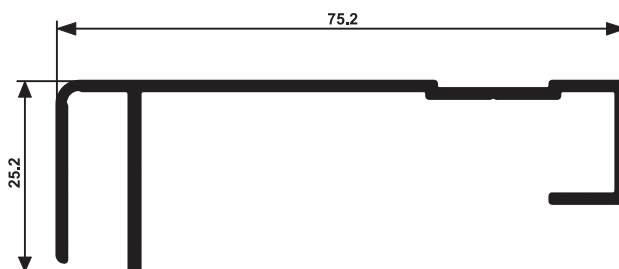

PUR-001 0.528kg/m

Vista interna