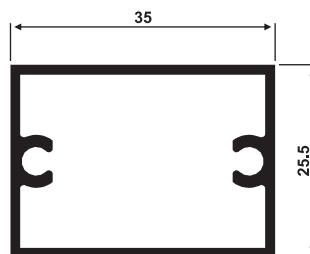

PCG-079

0,289 Kg/m

Base para tapa barandilla