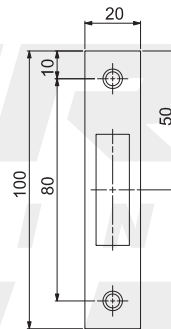

FRA 440 Cerradura auxiliar

CONTRA TESTA

ROSETA INOX

PIVOT-855 Pivotante p/ puerta

MANIJONES

Manijon en "HTB-TR"

O' 32mm = 120x100cm
O' 32mm = 100x60cm
O' 32mm = 80x40cm

Manijon en "BCH"