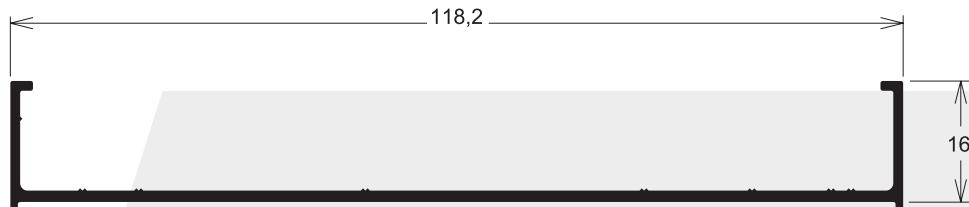

INN-9033 1,058 kg/m

Guía Inferior para 2 rieles integrada

MMH-9001 0,786 kg/m

Marco Superior de caja integrada

Las imágenes son ilustrativas.

MMH-9004 0,606 kg/m

Marco lateral liso integrada

INN-9098 0,930 kg/m