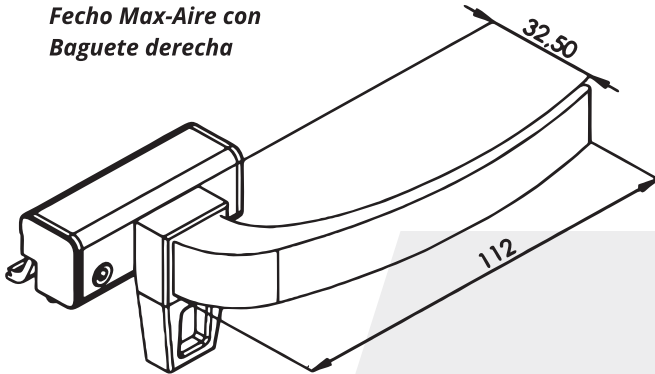

Bisagra 3 abas para puerta (con encaje para SU-080)

Las imágenes son ilustrativas.

Contacto:

Tel-Fax: 061 571591 / 061 570558

Cel: (+595) 983 957196 / (+595) 986 889118 / (+595) 983 899035

FEC 009

Fecho Max-Aire con
Baguete derecha