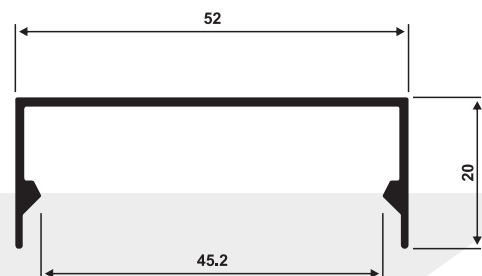

PFC-542

0,350 Kg/m

Tapa para Tubo Fachada 100x500mm