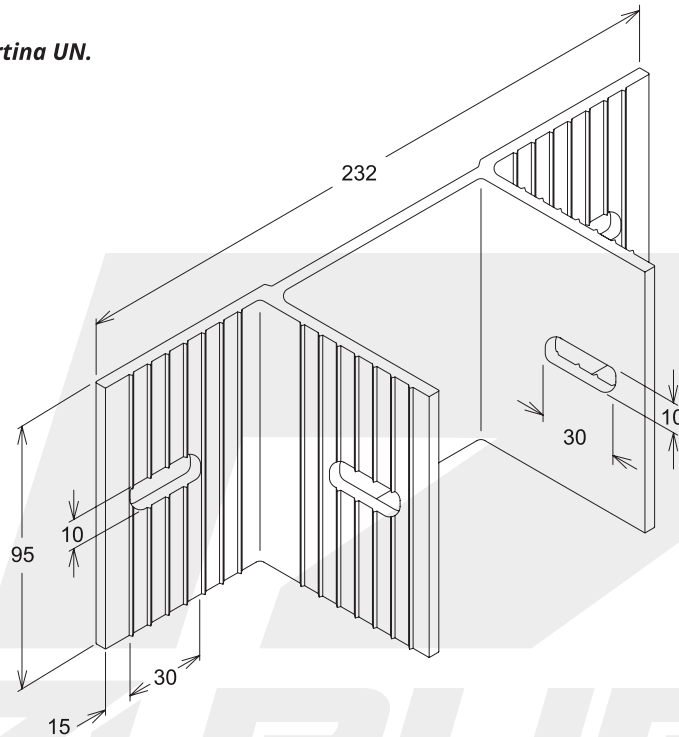

ANC-9802

Fijador para muro cortina UN.

FEC-480 - IZ

Cierre maxim negro izquierdo