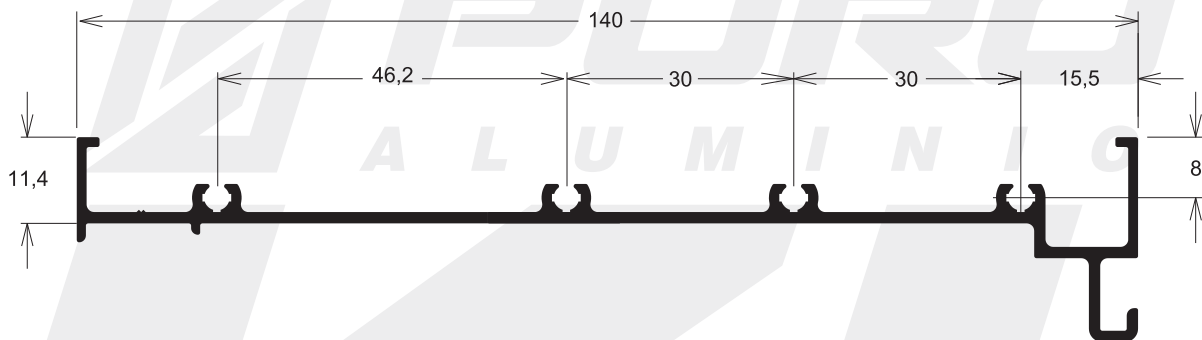

MMH-9004 0,606 kg/m

Marco lateral liso integrada

INN-9098 0,930 kg/m

Marco Superior de caja integrada 3 hojas leve

MMH-9178 1,132 kg/m

Marco Superior de caja integrada 3 hojas pesada

Las imágenes son ilustrativas.

Contacto:

Tel-Fax: 061 571591 / 061 570558

Cel: (+595) 983 957196 / (+595) 986 889118 / (+595) 983 899035