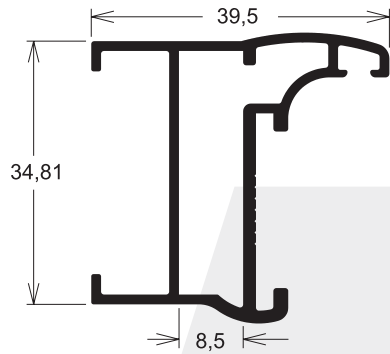

US-9621 0,259 kg/m

Veneziana con ventilación

VZ-9075 0,259 kg/m

Veneziana sin ventilación

Las imágenes son ilustrativas.

INN-9065 0,612 kg/m

Marco para puerta

INN-9066 0,685 kg/m