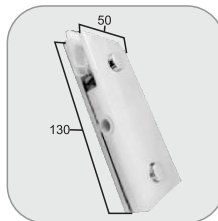

Kit Max 89p - MAXIMO AIRE / PROYECTANTE - V/P

Las imágenes son ilustrativas.

1103-R - Zócalo inferior para freno

1103A-R - Zócalo inferior pivotante

1101A-R - Zócalo superior sin eje

1101-R - Zócalo superior con eje