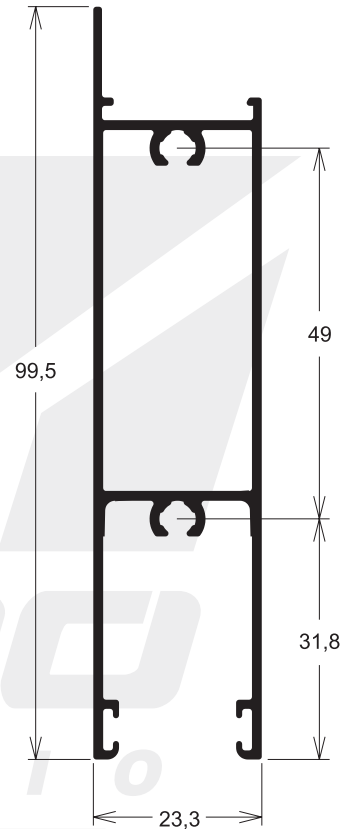

INN-9005 0,929 kg/m

Zócalo inferior para puerta