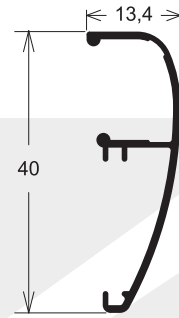

RM-9019 0,206 Kg/m

Vista / Arremate cada interna