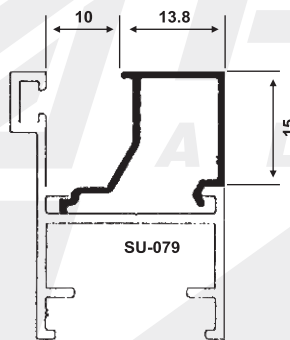

PSU-103 0,140 Kg/m

Contravidrio para vidrio fijo