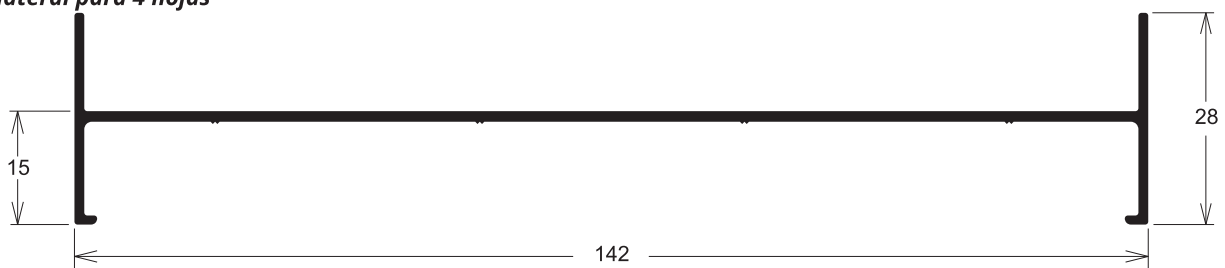

INN-9115 0,916 kg/m

Guía inferior 3 rieles para puerta

INN-9121 1,301 kg/m

Guía superior para 4 rieles

INN-9122 1,390 kg/m

Guía inferior para 4 rieles

INN-9123 0,739 kg/m

Marco lateral para 4 hojas