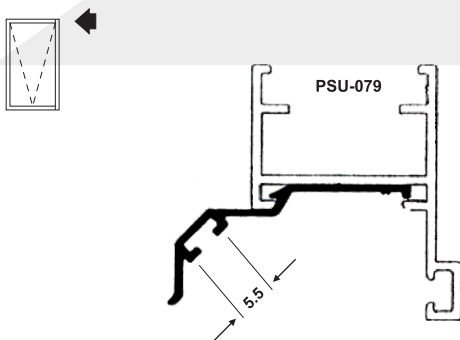

PSU-080 0,343 Kg/m

Hoja Superior para proyectante

PSU-081 0,389 Kg/m

Hoja lateral e inferior para proyectante

PSU-082 0,365 Kg/m

Hoja superior para proyectante con tornillo

PSU-083 0,144 Kg/m

Goteron