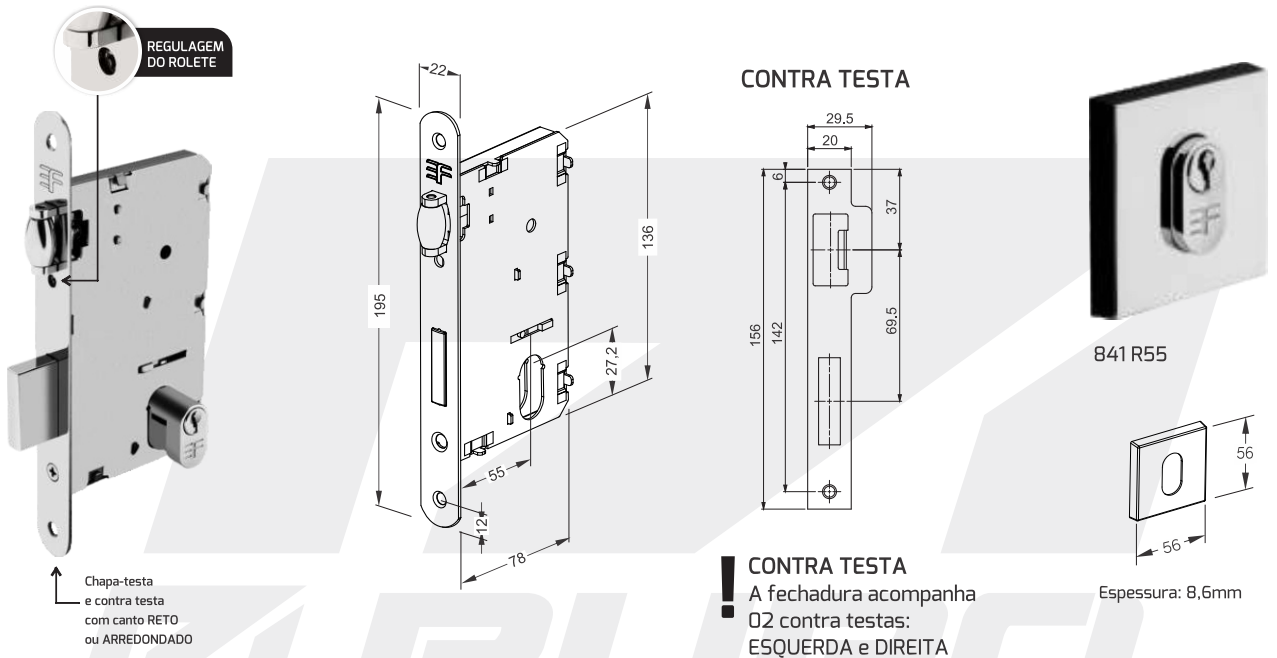

Tel-Fax: 061 571591 / 061 570558

Cel: (+595) 983 957196 / (+595) 986 889118 / (+595) 983 899035

Accesorios para **Carpintería de Aluminio**
Perfiles Línea 30 / Puerta de Giro

841 R55 Cerradura central con rolete