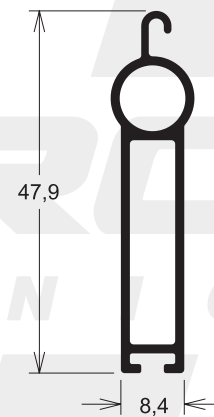

Lateral de marco con guía para integrada

MMH-9006 0,697 kg/m

Complemento lateral de marco

MMH-9055 0,371 kg/m

Terminación de tablillas

DS-9238 0,480 kg/m

Tubo octagonal para ventana

MMN-9015 0,881 kg/m