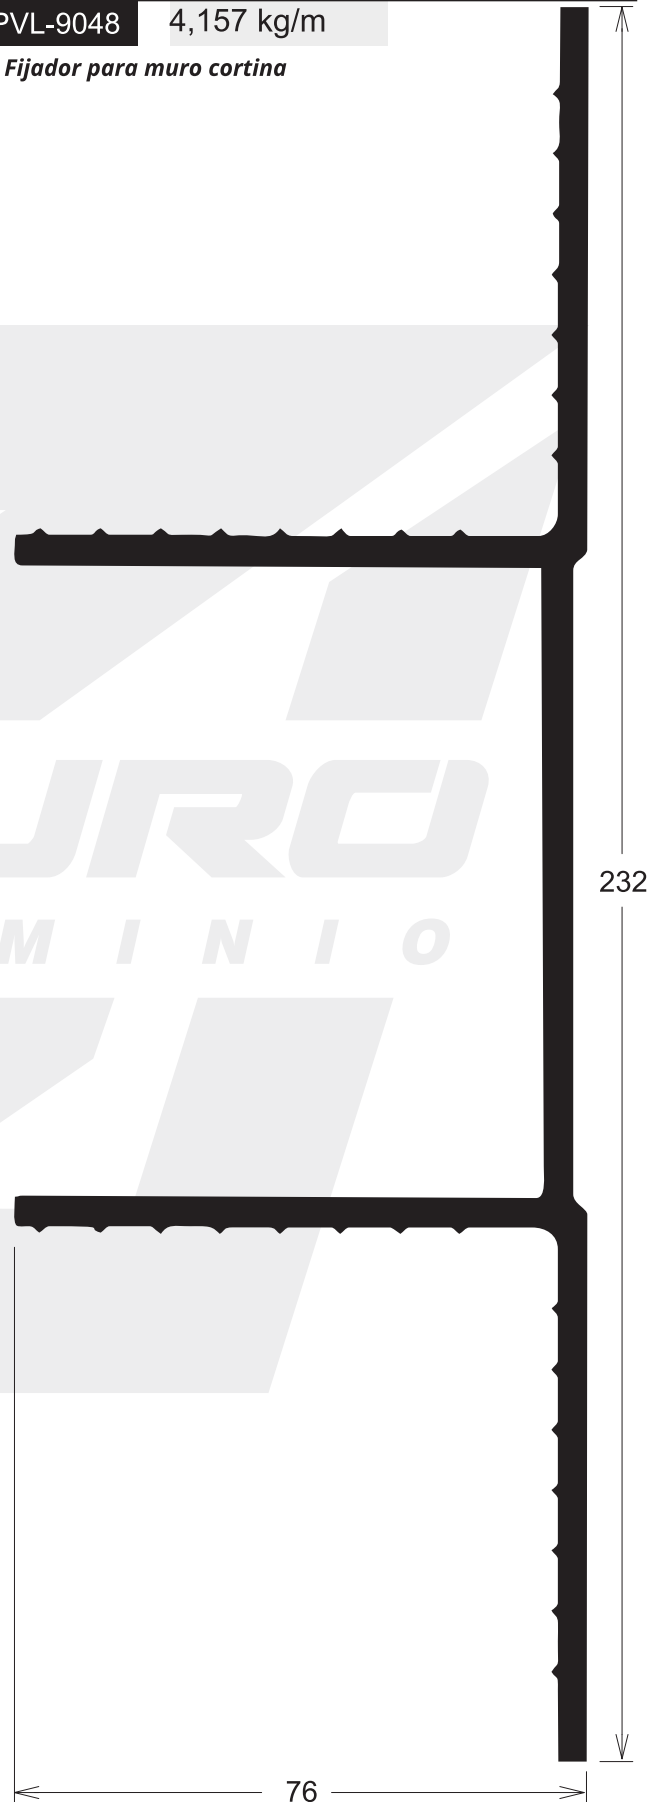

PVL-9024 1,775 kg/m

Columna para muro cortina

PVL-9028 1,421 kg/m

Marco superior inferior y lateral para muro cortina

PVL-9068 0,957 kg/m

Travesaño para muro cortina

PVL-9048 4,157 kg/m

Fijador para muro cortina