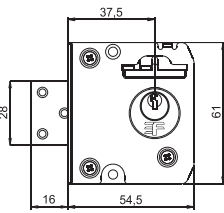

EXTERNA

Cromado

Color negro

Agujero Blindex

Atiende la norma Brasileira ABNT/NBR 14651

REFERENCIA	DESCRIPCIÓN
3031	Puerta Batiente - Cilindro Redondo

3031