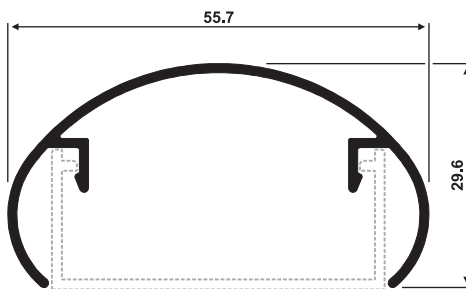

PCG-078

0,379 Kg/m

Tapa para barandilla

PCG-012

0,500 Kg/m

Parante para barandilla