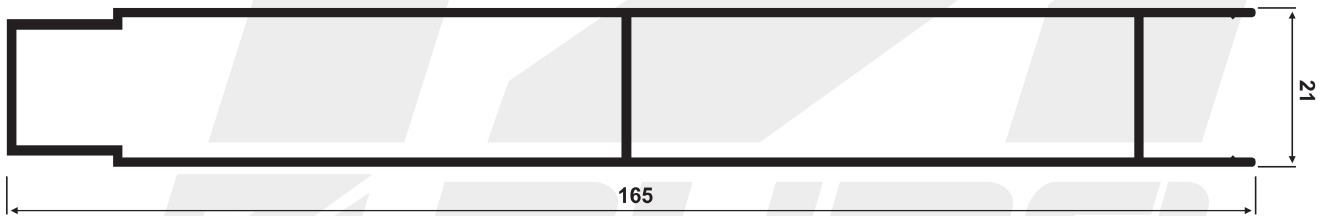

PLB-165 1,354 Kg/m

Lambril sin baguete

PLB-050 0,626 kg/m