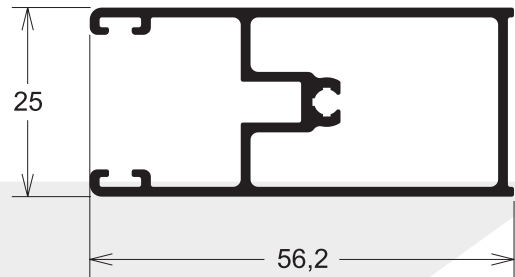

MMH-9006 0,697 kg/m

Complemento lateral de marco