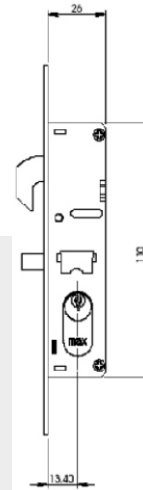

FRA 6115

Cerradura pico de loro para puerta correriza

* Colores negro / blanco y cromado