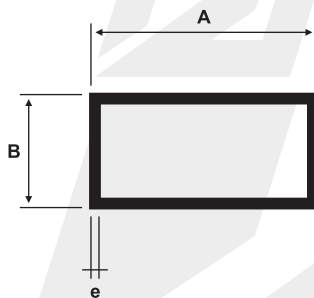

Tubo Rectangular

CÓDIGO PERFILES	MILÍMETROS			POLEGADAS			PESO (Kg/m)
	A	B	e	A	B	e	
PTG-013	25,40	12,70	0,90	1	1/2	—	0,180
PTG-094	50,80	25,40	1,10	2	1	—	0,365
PPC-002	50,80	25,40	1,40	2	1.1/2	—	0,506
PCC-004	50,80	38,10	1,50	2	1.1/2	—	0,628
PTG-038	76,20	38,10	1,50	3	1.1/2	—	0,894
PTG-070	95,00	50,80	1,60	—	2	—	1,236
PTG-072	101,60	50,80	1,80	4	2	—	1,450

Obs.: Tenemos las **tapas** para los tubos: *blanco, negro y fosco*.
Obs.: Tenemos las **canoplas** para los tubos: *blanco, negro y fosco*.