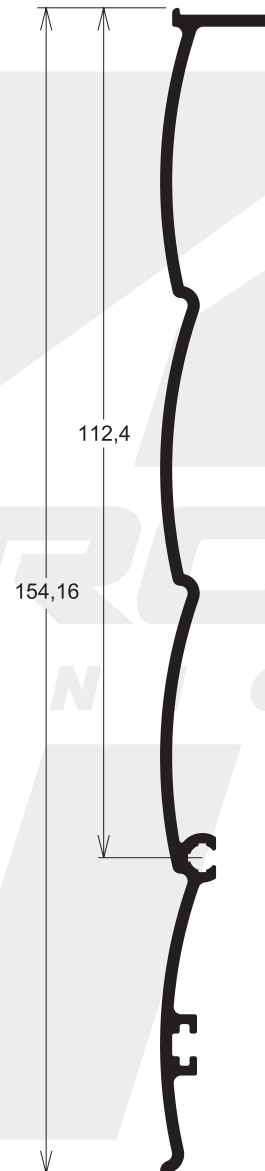

MMH-9008 0,820 kg/m

Tapa externa para ventana integrada