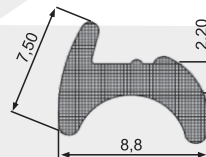

GOMA ADHESIVA PVC

CÓD.	LARGO BASE (B)	ALTO FELPA (A)	UNIT.
GUA 172	11mm	2mm	10mt.
GUA 258	11mm	4mm	10mt.
GUA 157	11mm	6mm	10mt.

GOMAS EN EPDM

GUA 051/2

**GUA 038N
A 38**

**GUA 039
AL 149**

**TARUCEL
10mm
(tela mosquetero)**