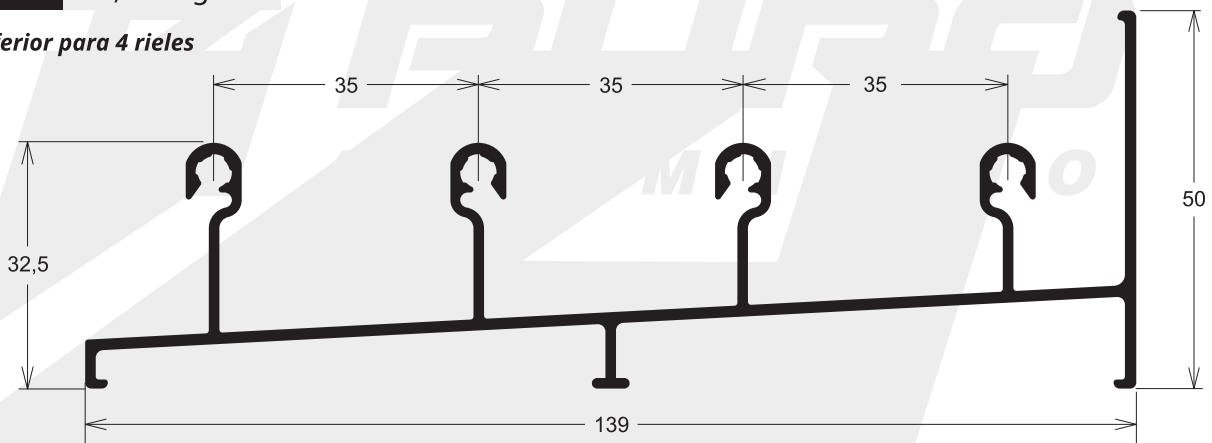

INN-9115 0,916 kg/m

Guía inferior 3 rieles para puerta

INN-9121 1,301 kg/m

Guía superior para 4 rieles

INN-9122 1,390 kg/m

Guía inferior para 4 rieles

INN-9123 0,739 kg/m

Marco lateral para 4 hojas