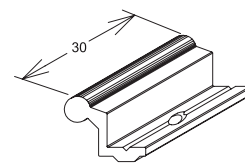

PRE-981

Presilla vertical caudos