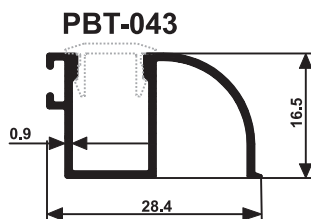

PUR-010 0,193kg/m

Batiente de puerta pivotante