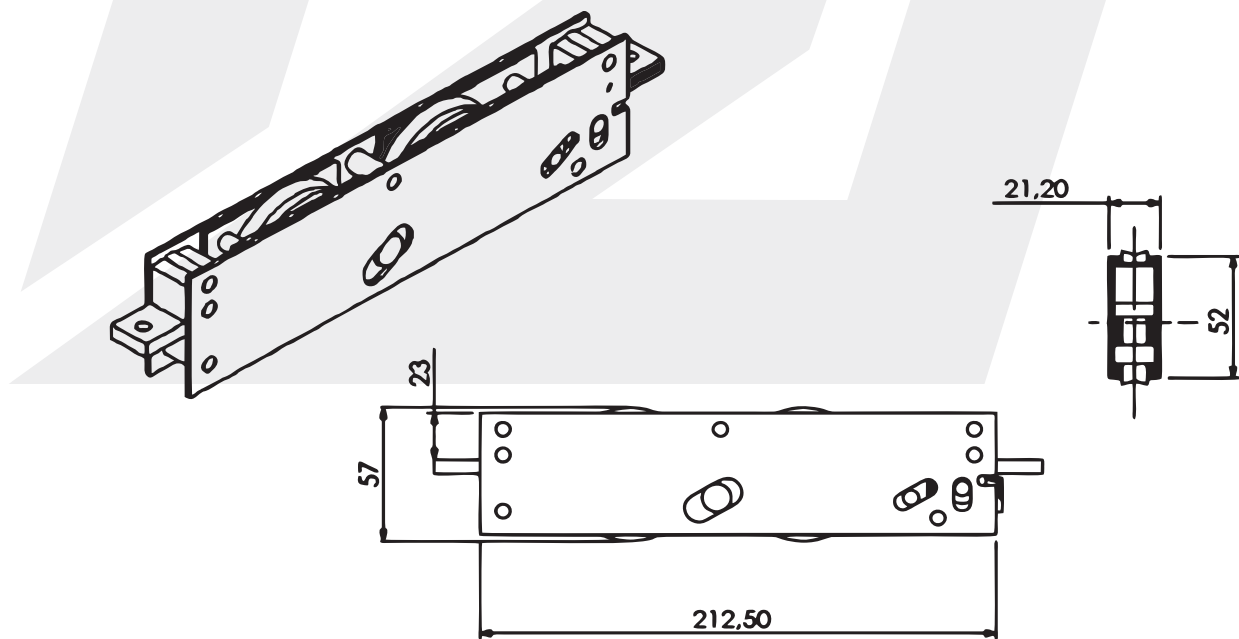

OBS. Regulador de altura hasta 5 mm

Las imágenes son ilustrativas.

FRA 522 Cerradura con manija

FRA 262 Cerradura libre / ocupado

FRA 265 Cerradura rollete chica

MANI 522 Manija para cerradura 522

FRA 361 Passador universal