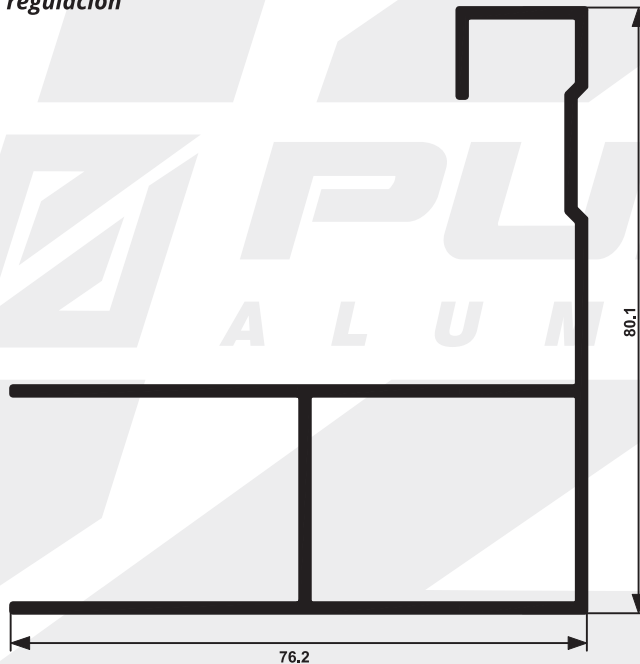

PUR-006 1.084kg/m

Vista externa con regulación