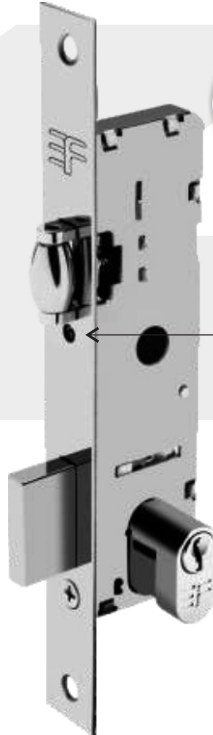

522 R

Cerradura rolete

522R