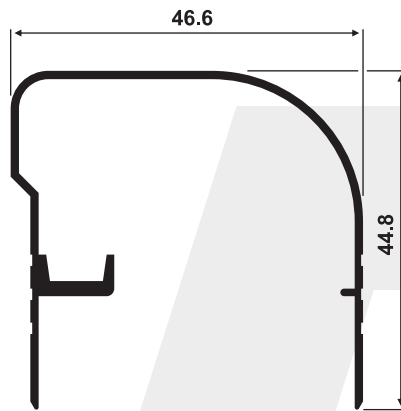

PBX-003 0,452 Kg/m

Perfil Superior

PBX-007 0,195 Kg/m

Perfil Inferior