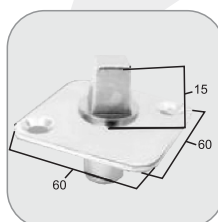

Kit Max 89p - MAXIMO AIRE / PROYECTANTE - V/P

Las imágenes son ilustrativas.

1103-R - Zócalo inferior para freno

1103A-R - Zócalo inferior pivotante

1101A-R - Zócalo superior sin eje

1101-R - Zócalo superior con eje