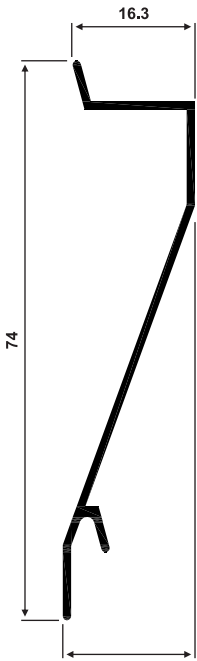

PVZ-023 0,292 Kg/m

Perfil Veneciano sin ventilación