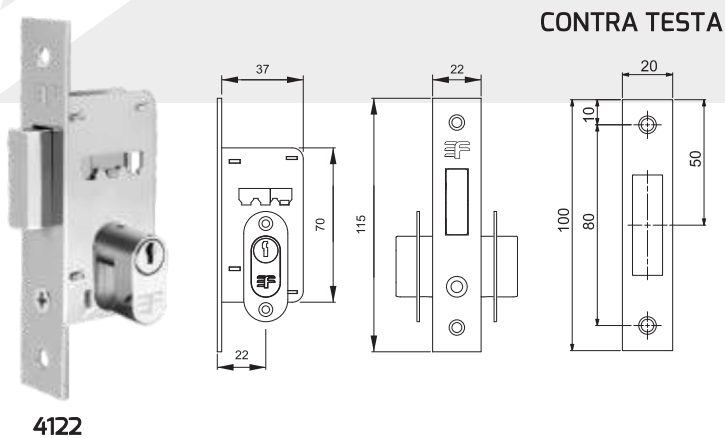

FRA 265 Cerradura rollete chica

MANI 522 Manija para cerradura 522

FRA 361 Passador universal

FRA 4122 Cerradura auxiliar

FRA 153 Cerradura

Las imágenes son ilustrativas.

522 R

Cerradura rolete